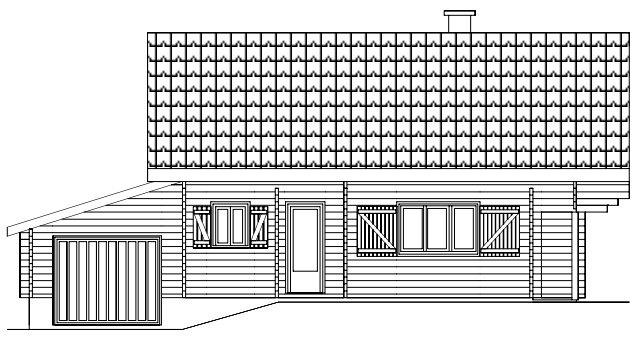

vue avant

vue gauche