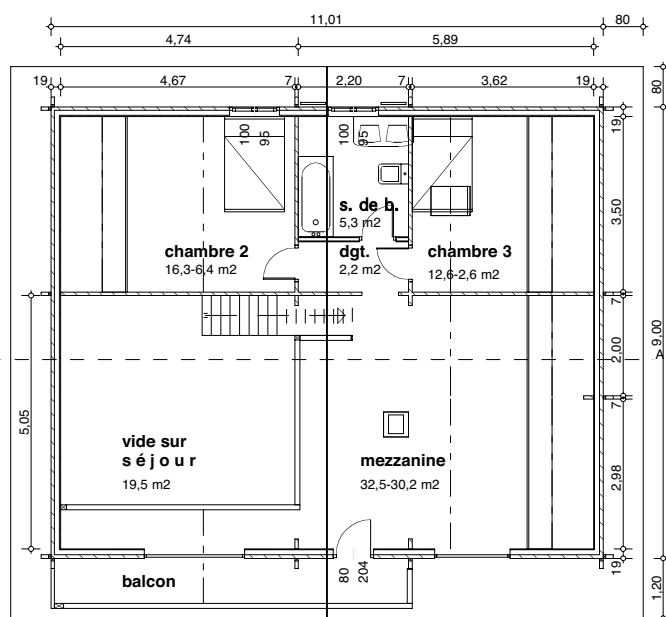

### Série PRESTIGE

« Un nouvel art de vivre »

Type ERABLE CONTEMPORAIN avec loggia	
Surface habitable	111,00 m <sup>2</sup>
Surface utile	150,00 m <sup>2</sup>
Annexe garage	22,40 m <sup>2</sup>

**vue avant**