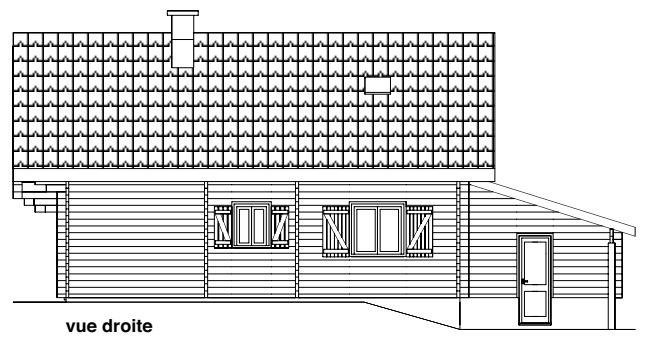

## L'HABITAT EN BOIS MASSIF

### Série PRESTIGE

« Un nouvel art de vivre »

Type ERABLE CONTEMPORAIN avec loggia	
Surface habitable	111,00 m <sup>2</sup>
Surface utile	150,00 m <sup>2</sup>
Annexe garage	22,40 m <sup>2</sup>

**vue avant**

**vue arrière**

**vue gauche**

**vue droite**