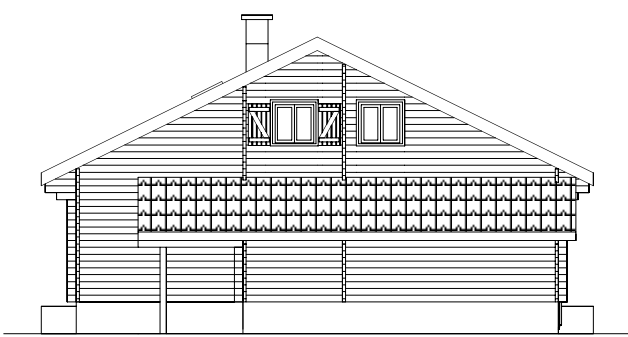

## L'HABITAT EN BOIS MASSIF

### Série PRESTIGE

« Un nouvel art de vivre »

Type ERABLE CONTEMPORAIN avec loggia	
Surface habitable	111,00 m <sup>2</sup>
Surface utile	150,00 m <sup>2</sup>
Annexe garage	22,40 m <sup>2</sup>

**vue avant**