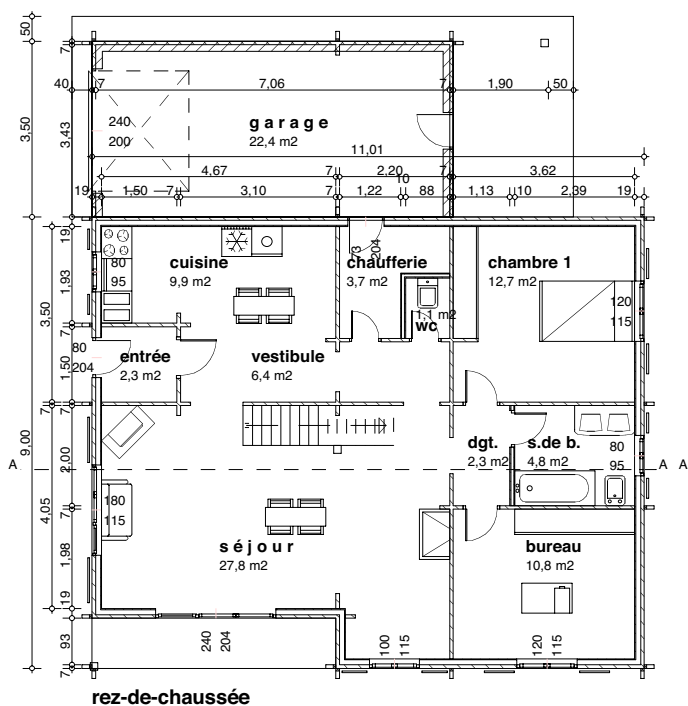

### Série PRESTIGE

« Un nouvel art de vivre »

Type ERABLE CONTEMPORAIN avec loggia	
Surface habitable	111,00 m <sup>2</sup>
Surface utile	150,00 m <sup>2</sup>
Annexe garage	22,40 m <sup>2</sup>

**vue avant**