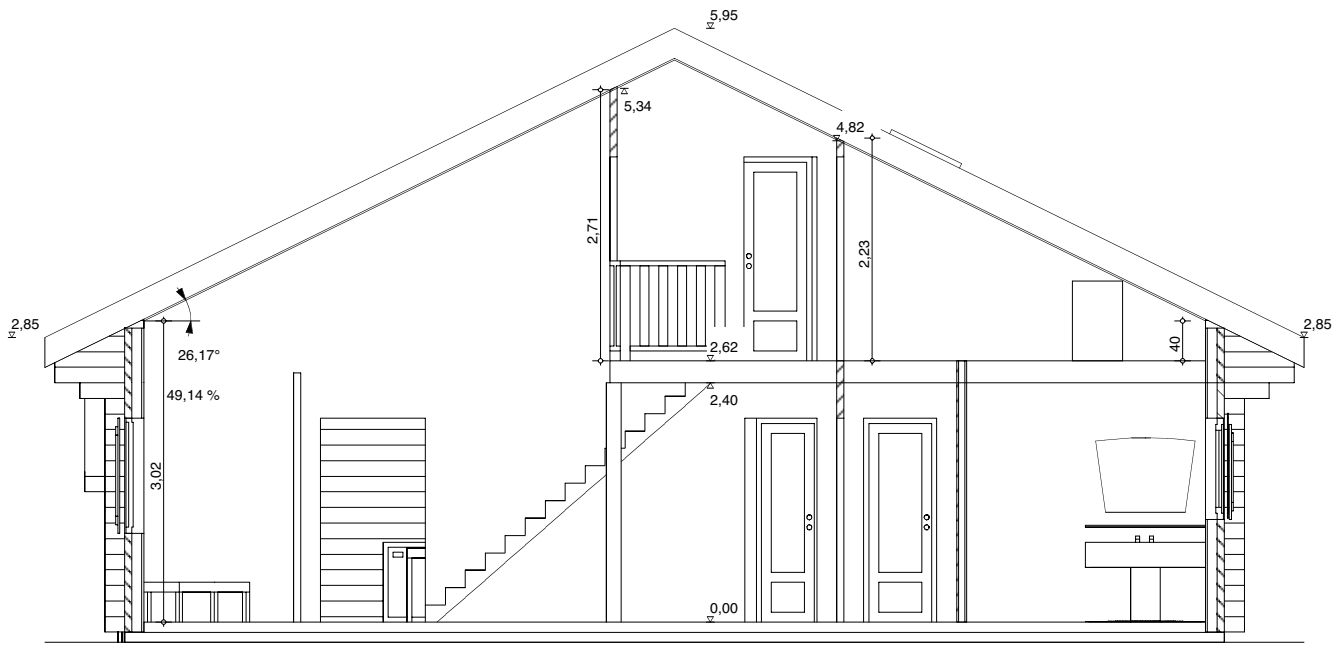

### Série PRESTIGE

« Un nouvel art de vivre »

Type ERABLE CONTEMPORAIN avec loggia	
Surface habitable	111,00 m <sup>2</sup>
Surface utile	150,00 m <sup>2</sup>
Annexe garage	22,40 m <sup>2</sup>

**vue avant**