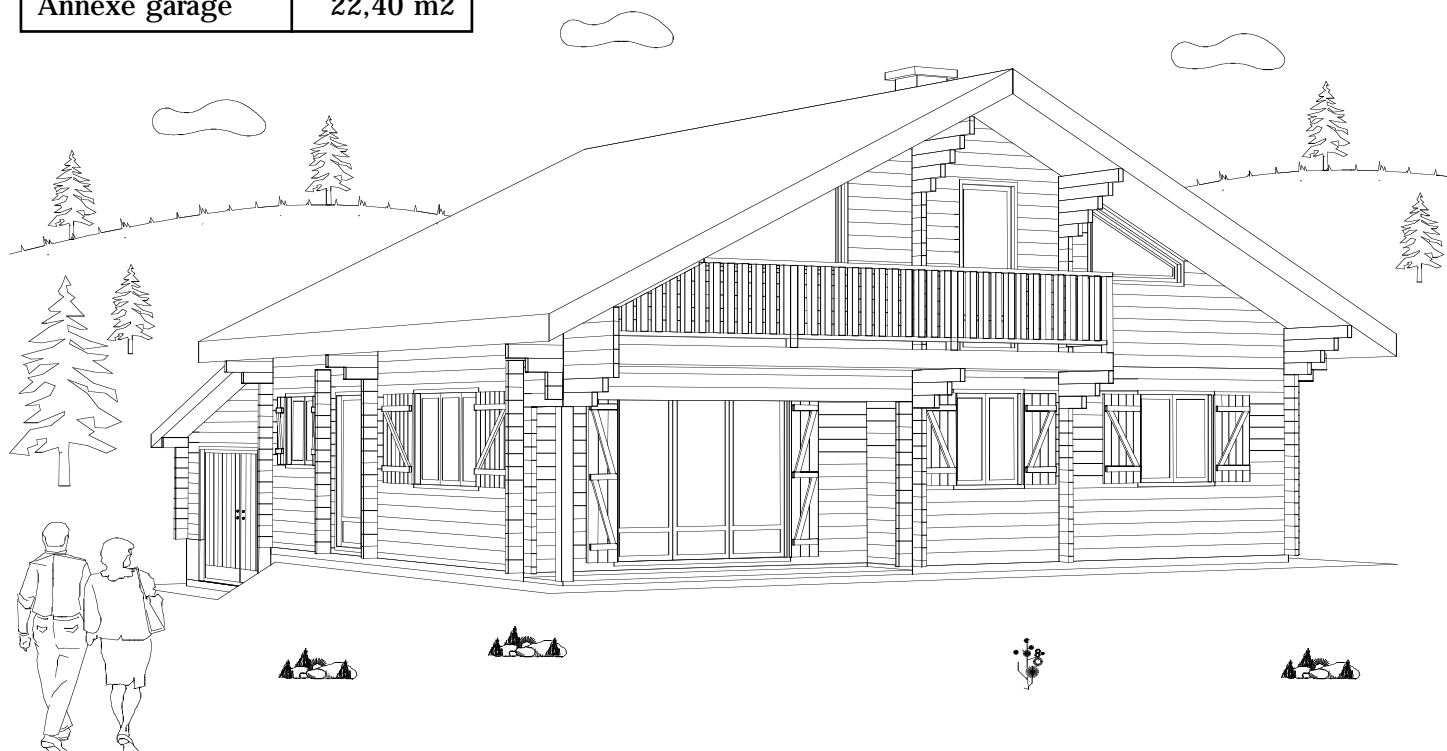

# CHALETS DE FINLANDE

## L'HABITAT EN BOIS MASSIF

### Série PRESTIGE

« Un nouvel art de vivre »

Type ERABLE CONTEMPORAIN avec loggia	
Surface habitable	111,00 m <sup>2</sup>
Surface utile	150,00 m <sup>2</sup>
Annexe garage	22,40 m <sup>2</sup>

**vue avant**