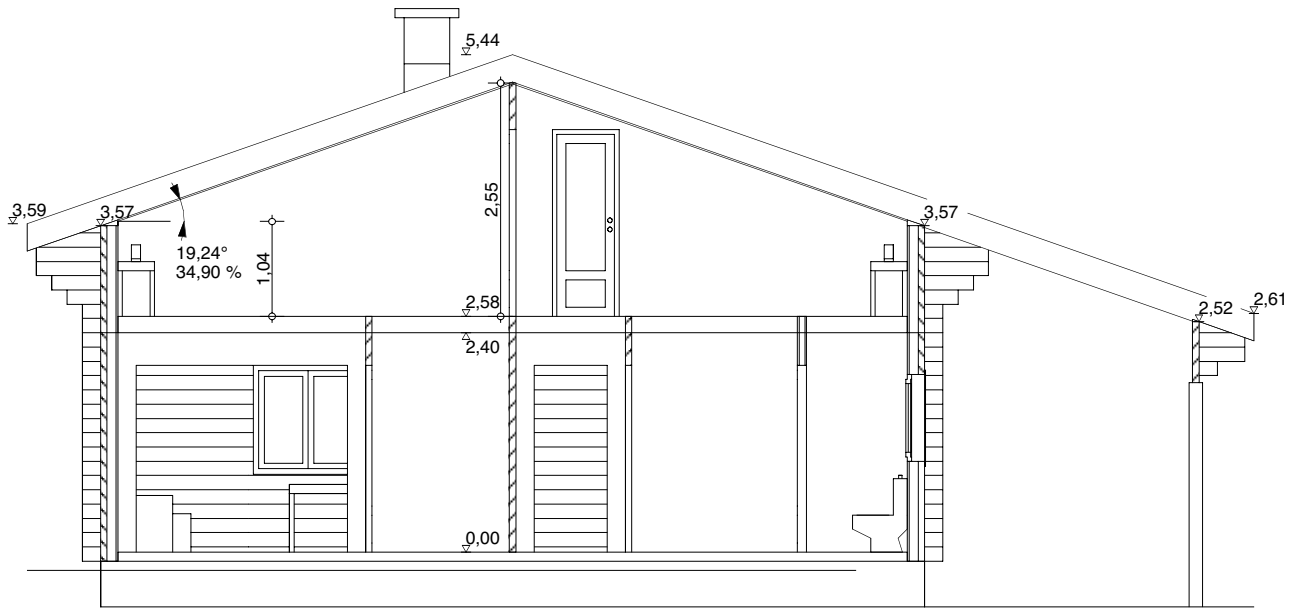

CHALETS DE FINLANDE

L'HABITAT EN BOIS MASSIF

Série PRESTIGE

« Un nouvel art de vivre »

Type ERABLE avec auvent	
Surface habitable	71,40 m ²
Surface utile	90,10 m ²
Auvent	18,60 m ²

rez-de-chaussée

1er étage

vue avant

vue de gauche

vue arrière

vue de droite