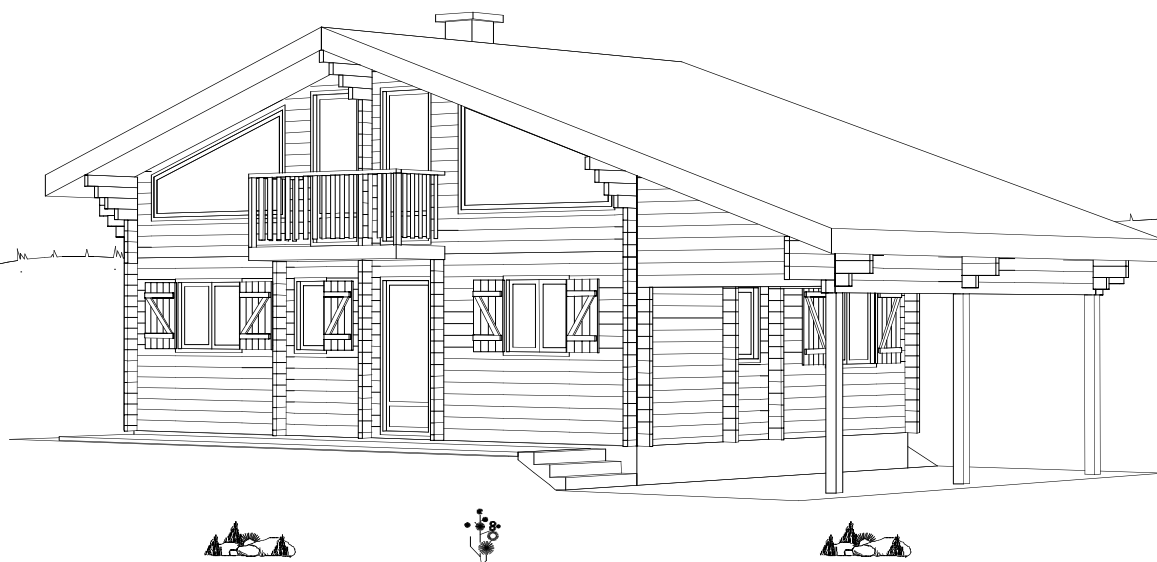

CHALETS DE FINLANDE

L'HABITAT EN BOIS MASSIF

Série PRESTIGE

« Un nouvel art de vivre »

Type ERABLE avec auvent	
Surface habitable	71,40 m ²
Surface utile	90,10 m ²
Auvent	18,60 m ²

rez-de-chaussée

1er étage

vue avant

vue de gauche

vue arrière

vue de droite