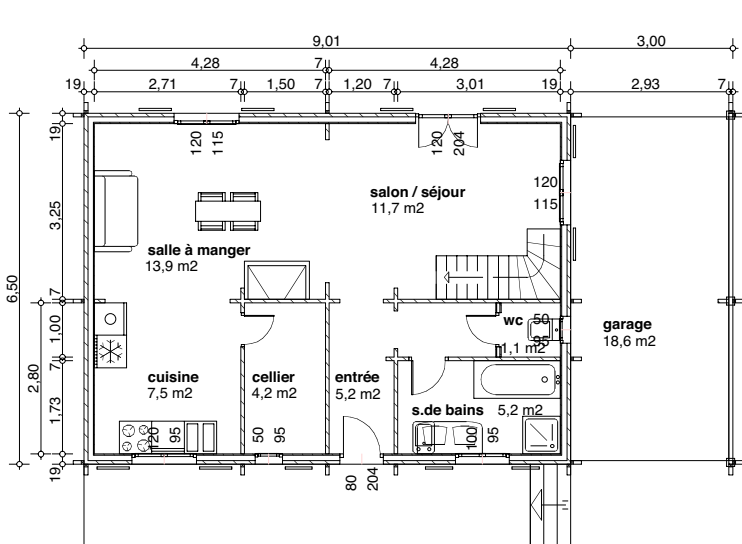

CHALETS DE FINLANDE

L'HABITAT EN BOIS MASSIF

Série PRESTIGE

« Un nouvel art de vivre »

Type ERABLE avec auvent	
Surface habitable	71,40 m ²
Surface utile	90,10 m ²
Auvent	18,60 m ²

rez-de-chaussée

1er étage

vue avant

vue de gauche

vue arrière

vue de droite