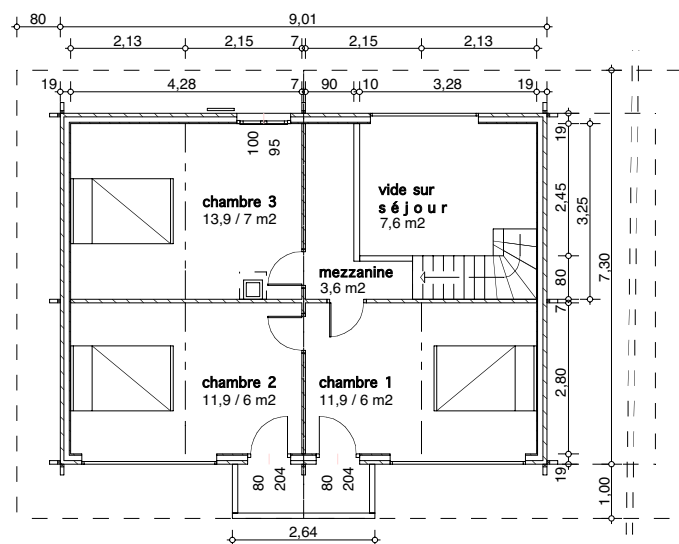

CHALETS DE FINLANDE

L'HABITAT EN BOIS MASSIF

Série PRESTIGE

« Un nouvel art de vivre »

Type ERABLE avec auvent	
Surface habitable	71,40 m ²
Surface utile	90,10 m ²
Auvent	18,60 m ²

rez-de-chaussée

1er étage

vue avant

vue de gauche

vue arrière

vue de droite