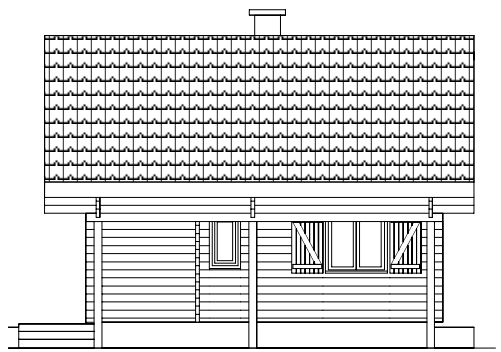

CHALETS DE FINLANDE

L'HABITAT EN BOIS MASSIF

Série PRESTIGE

« Un nouvel art de vivre »

Type ERABLE avec auvent	
Surface habitable	71,40 m ²
Surface utile	90,10 m ²
Auvent	18,60 m ²

rez-de-chaussée

1er étage

vue avant

vue de gauche

vue arrière

vue de droite