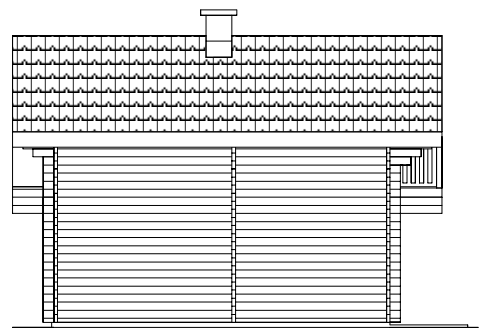

CHALETS DE FINLANDE

L'HABITAT EN BOIS MASSIF

Série PRESTIGE

« Un nouvel art de vivre »

Type ERABLE avec auvent	
Surface habitable	71,40 m ²
Surface utile	90,10 m ²
Auvent	18,60 m ²

rez-de-chaussée

1er étage

vue avant

vue de gauche

vue arrière

vue de droite