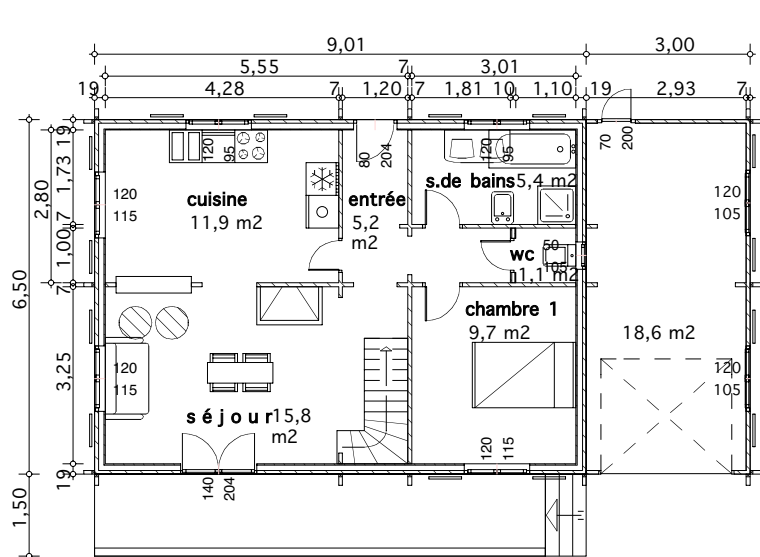

### Série PRESTIGE

« Un nouvel art de vivre »

Type ERABLE SURBAISSÉ avec garage	
Surface habitable	76,10 m <sup>2</sup>
Surface utile	87,30 m <sup>2</sup>
Annexe garage	

**vue avant**

**vue arrière**

**vue de gauche**