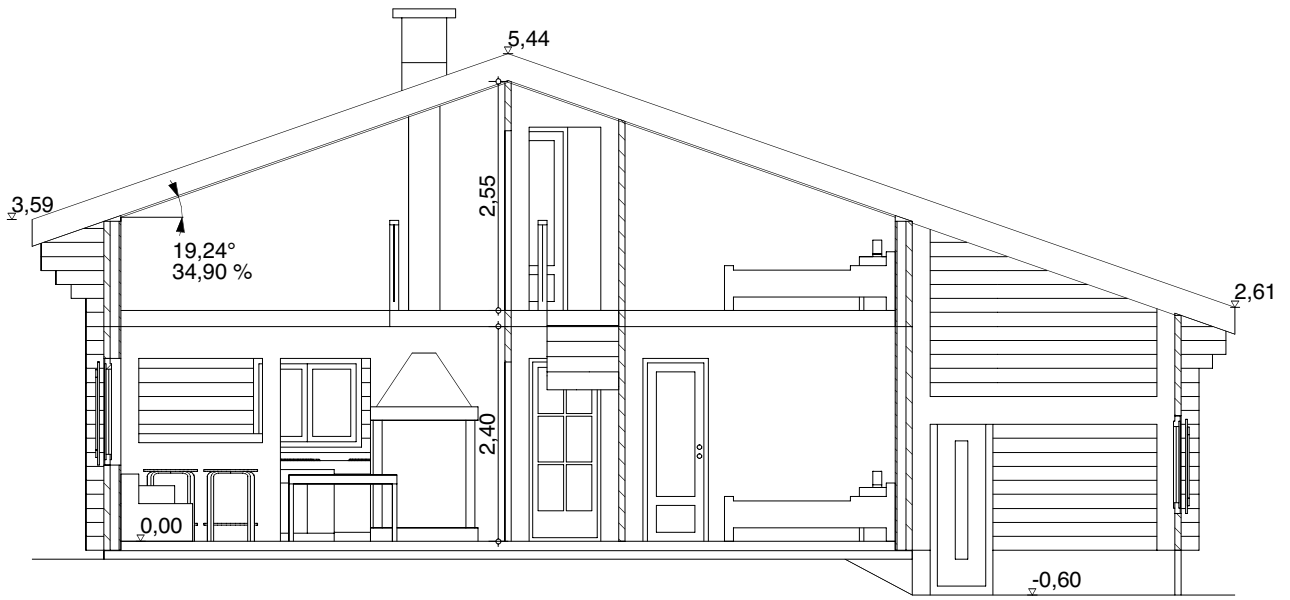

## L'HABITAT EN BOIS MASSIF

### Série PRESTIGE

« Un nouvel art de vivre »

Type ERABLE SURBAISSÉ avec garage	
Surface habitable	76,10 m <sup>2</sup>
Surface utile	87,30 m <sup>2</sup>
Annexe garage	

**vue avant**

**vue arrière**

**vue de gauche**

**vue de droite**