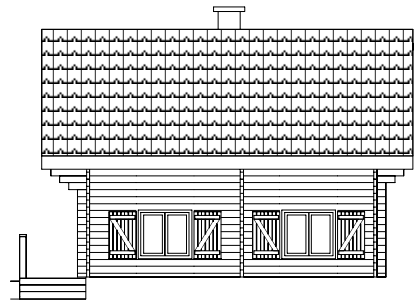

## L'HABITAT EN BOIS MASSIF

### Série PRESTIGE

« Un nouvel art de vivre »

Type ERABLE SURBAISSÉ avec garage	
Surface habitable	76,10 m <sup>2</sup>
Surface utile	87,30 m <sup>2</sup>
Annexe garage	

**vue avant**

**vue arrière**

**vue de gauche**

**vue de droite**