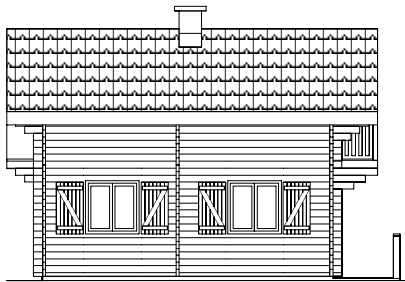

## L'HABITAT EN BOIS MASSIF

### Série PRESTIGE

« Un nouvel art de vivre »

Type ERABLE SURBAISSÉ avec garage	
Surface habitable	76,10 m <sup>2</sup>
Surface utile	87,30 m <sup>2</sup>
Annexe garage	

**vue avant**

**vue arrière**

**vue de gauche**

**vue de droite**