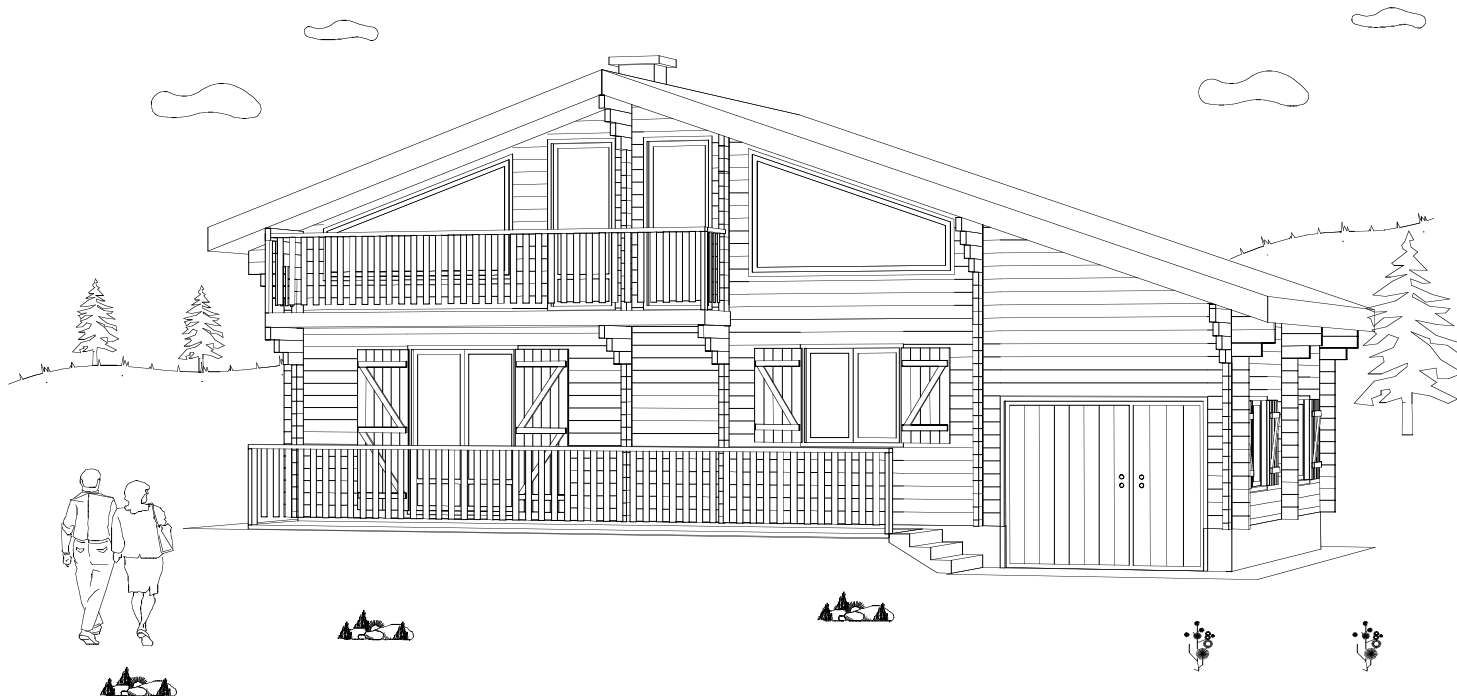

# CHALETS DE FINLANDE

## L'HABITAT EN BOIS MASSIF

### Série PRESTIGE

« Un nouvel art de vivre »

Type ERABLE SURBAISSÉ avec garage	
Surface habitable	76,10 m <sup>2</sup>
Surface utile	87,30 m <sup>2</sup>
Annexe garage	

**vue avant**

**vue arrière**

**vue de gauche**

**vue de droite**