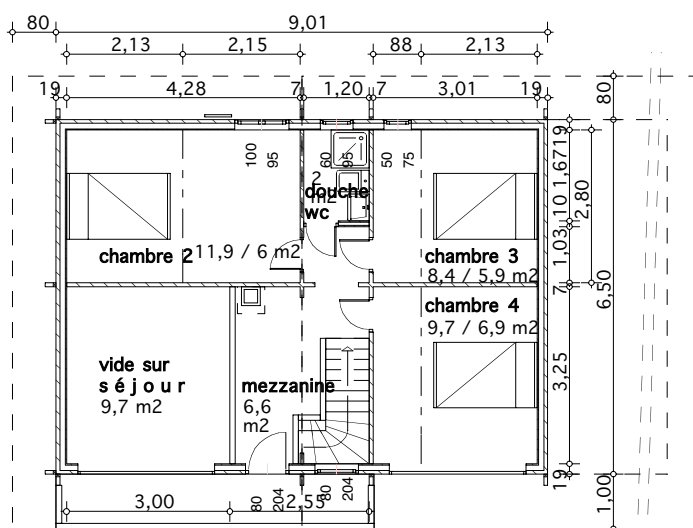

### Série PRESTIGE

« Un nouvel art de vivre »

Type ERABLE SURBAISSÉ avec garage	
Surface habitable	76,10 m <sup>2</sup>
Surface utile	87,30 m <sup>2</sup>
Annexe garage	

**vue avant**

**vue arrière**

**vue de gauche**