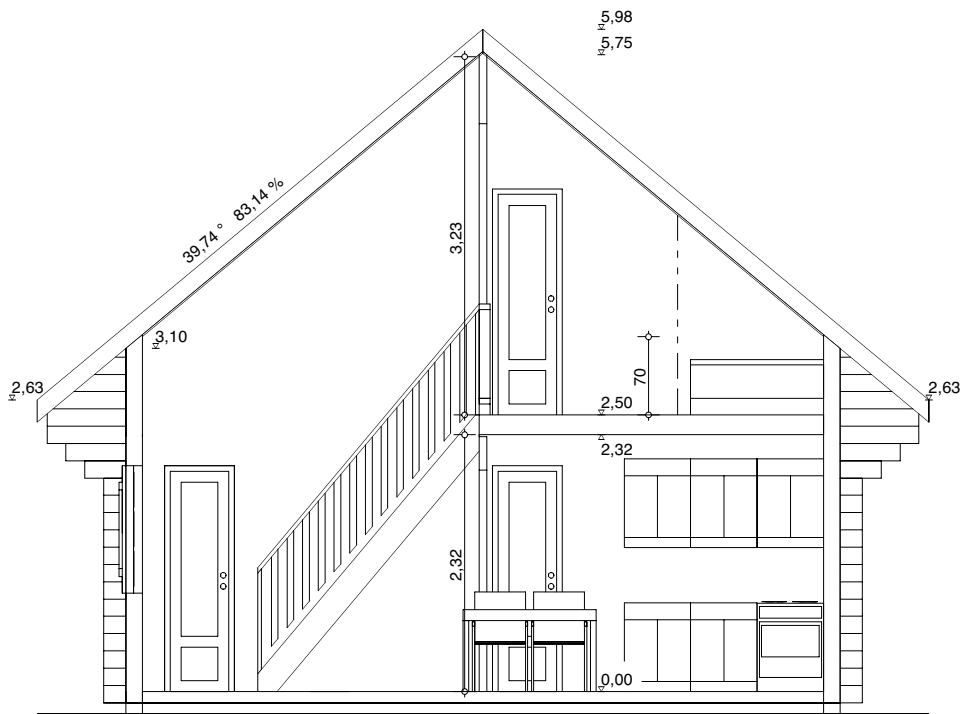

CHALETS DE FINLANDE

L'HABITAT EN BOIS MASSIF

« Un nouvel art de vivre »

Série GITE

Type GITE 6	
Surface habitable	42,50 m ²
Surface utile	51,80 m ²

vue avant

vue arrière

vue de gauche

vue de droite