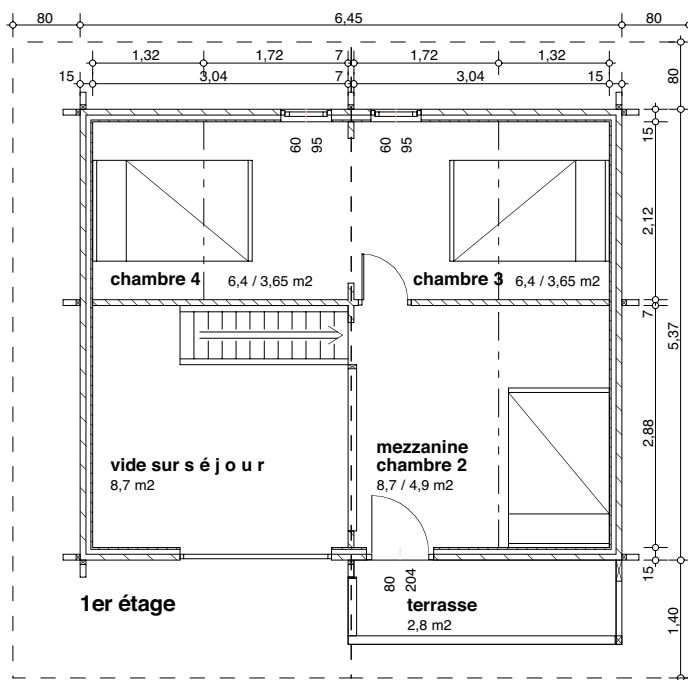

CHALETS DE FINLANDE

L'HABITAT EN BOIS MASSIF

« Un nouvel art de vivre »

Série GITE

Type GITE 6	
Surface habitable	42,50 m ²
Surface utile	51,80 m ²

vue avant

vue arrière

vue de gauche

vue de droite