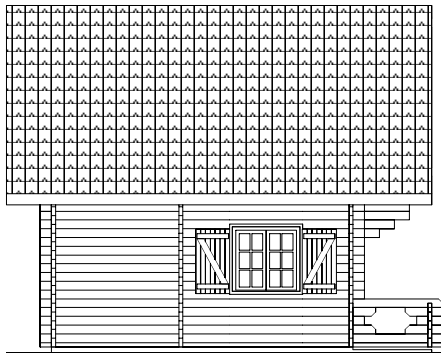

CHALETS DE FINLANDE

L'HABITAT EN BOIS MASSIF

« Un nouvel art de vivre »

Série GITE

Type GITE 6	
Surface habitable	42,50 m ²
Surface utile	51,80 m ²

vue avant

vue arrière

vue de gauche

vue de droite