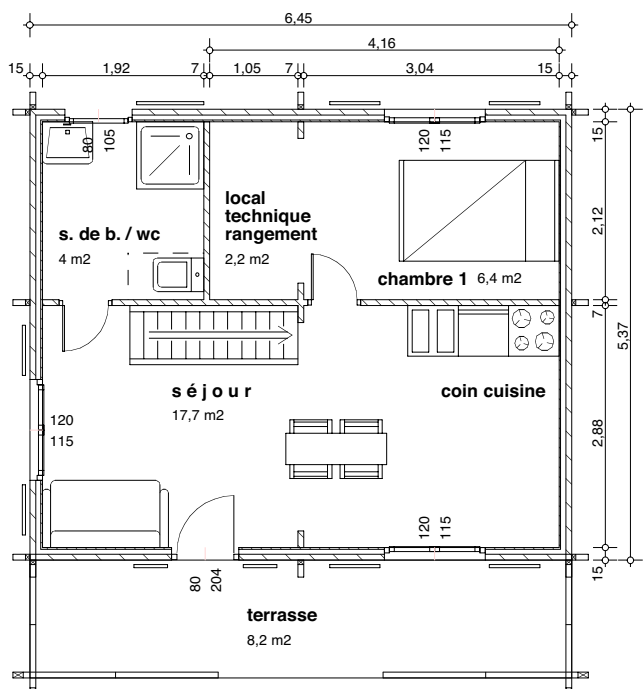

CHALETS DE FINLANDE

L'HABITAT EN BOIS MASSIF

« Un nouvel art de vivre »

Série GITE

Type GITE 6	
Surface habitable	42,50 m ²
Surface utile	51,80 m ²

vue avant

vue arrière

vue de gauche

vue de droite