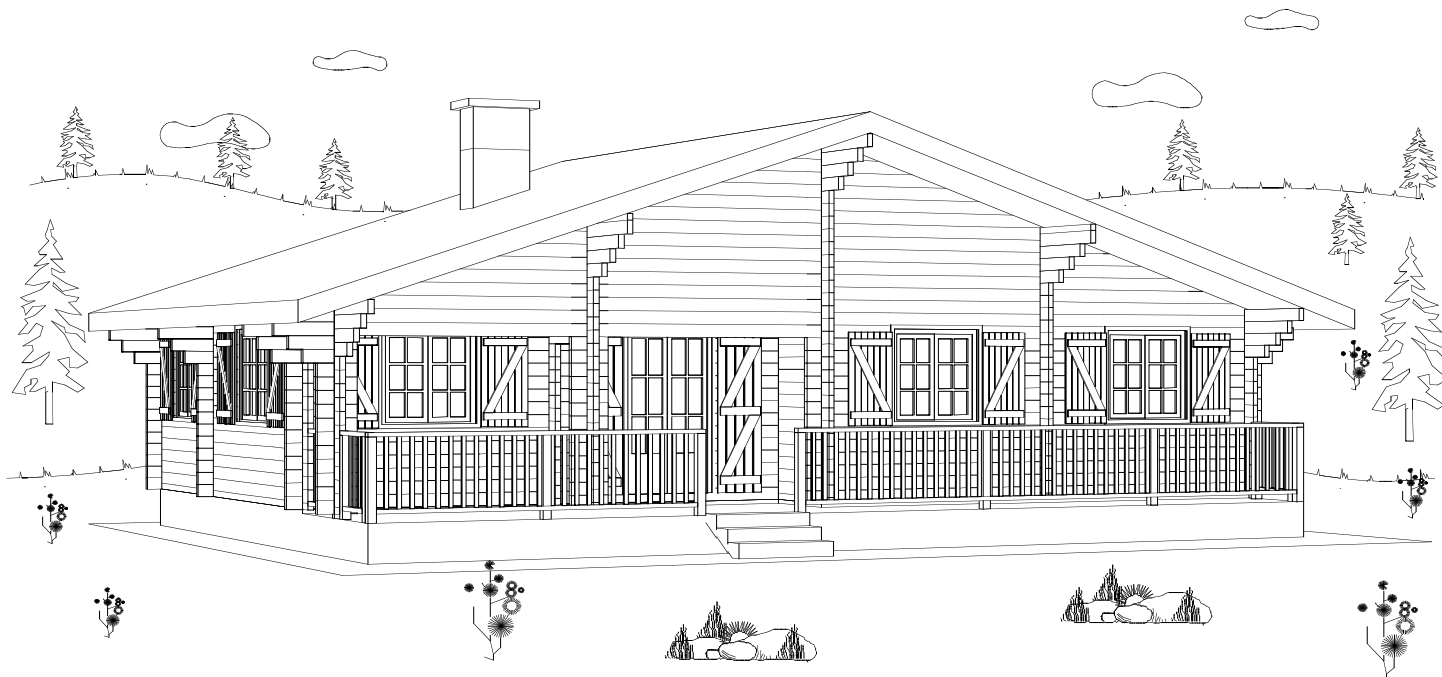

CHALETS DE FINLANDE

L'HABITAT EN BOIS MASSIF

Série PRESTIGE

« Un nouvel art de vivre »

Type FINLANDE 2	
Surface habitable	78,40 m ²
Surface utile	96,00 m ²

vue avant

vue arrière

vue de gauche

vue de droite