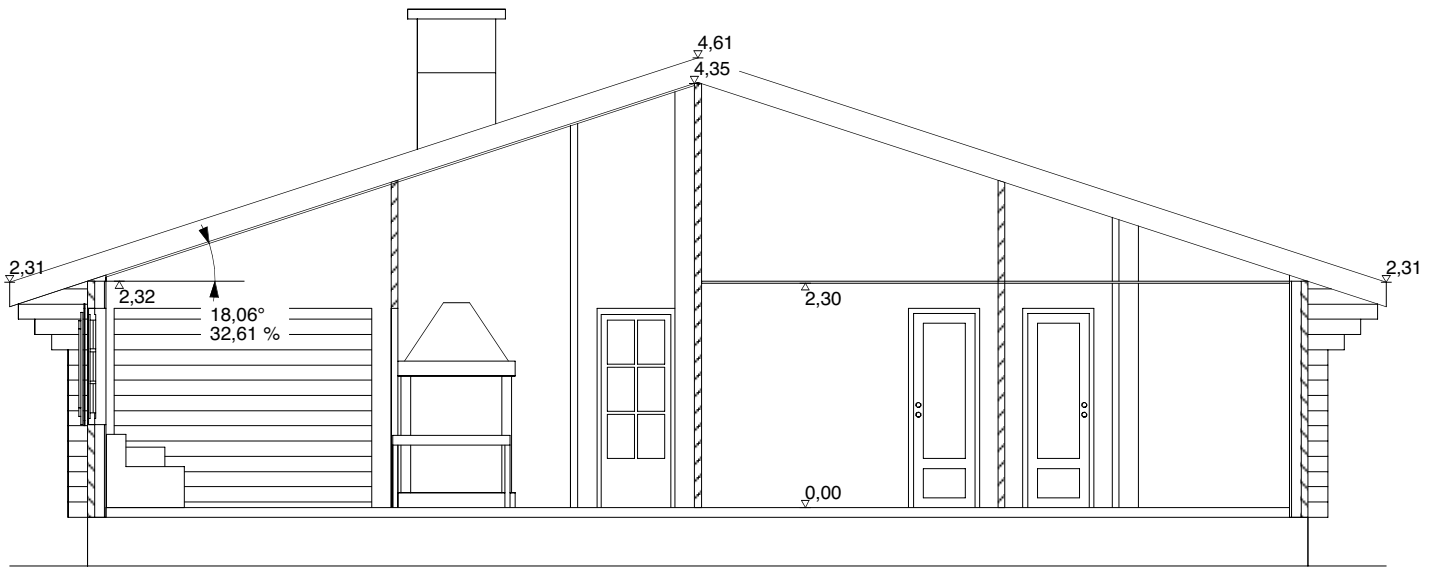

CHALETS DE FINLANDE

L'HABITAT EN BOIS MASSIF

Série PRESTIGE

« Un nouvel art de vivre »

Type FINLANDE 2	
Surface habitable	78,40 m ²
Surface utile	96,00 m ²

vue avant

vue arrière

vue de gauche

vue de droite