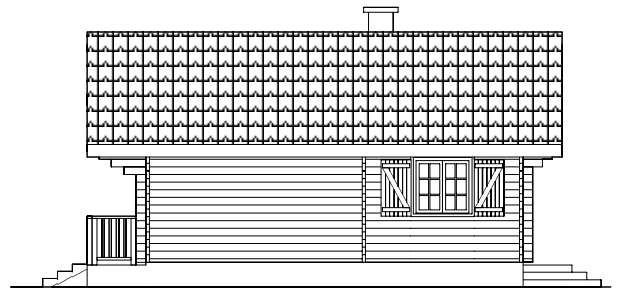

CHALETS DE FINLANDE

L'HABITAT EN BOIS MASSIF

Série PRESTIGE

« Un nouvel art de vivre »

Type FINLANDE 2	
Surface habitable	78,40 m ²
Surface utile	96,00 m ²

vue avant

vue arrière

vue de gauche

vue de droite