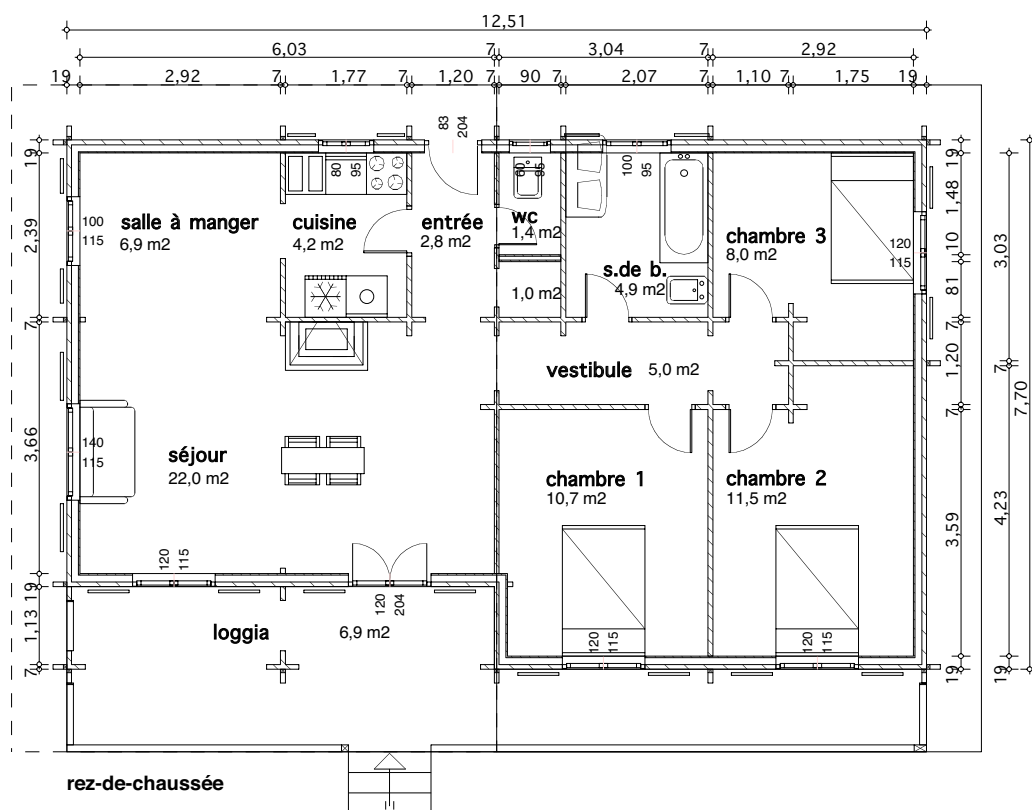

CHALETS DE FINLANDE

L'HABITAT EN BOIS MASSIF

Série PRESTIGE

« Un nouvel art de vivre »

Type FINLANDE 2	
Surface habitable	78,40 m ²
Surface utile	96,00 m ²

vue avant

vue arrière

vue de gauche

vue de droite