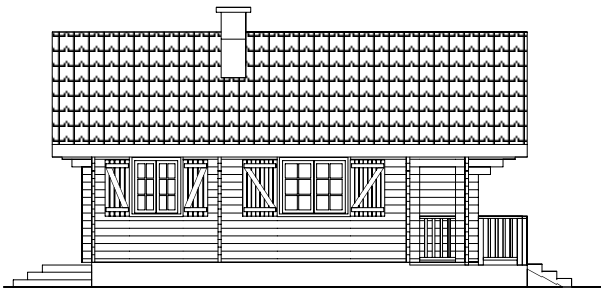

CHALETS DE FINLANDE

L'HABITAT EN BOIS MASSIF

Série PRESTIGE

« Un nouvel art de vivre »

Type FINLANDE 2	
Surface habitable	78,40 m ²
Surface utile	96,00 m ²

vue avant

vue arrière

vue de gauche

vue de droite