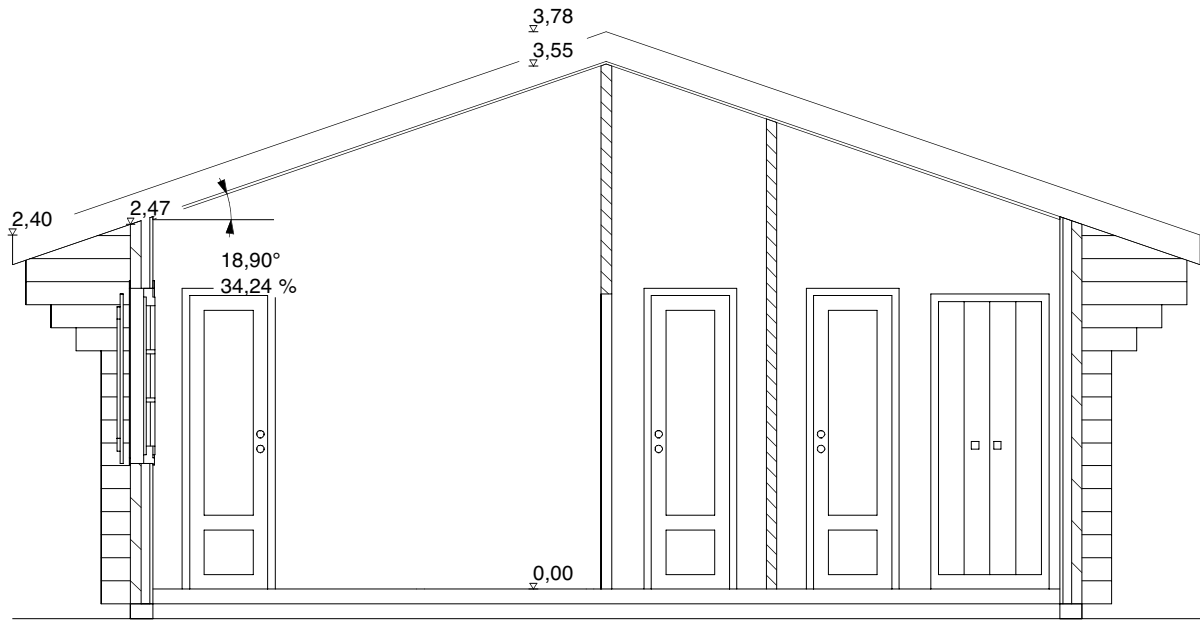

CHALETS DE FINLANDE

L'HABITAT EN BOIS MASSIF

Série GITE

« Un nouvel art de vivre »

Type GITE 3	
Surface habitable	29,10 m ²
Surface terrasse	8,20 m ²

vue avant

vue arrière

vue de gauche

vue de droite