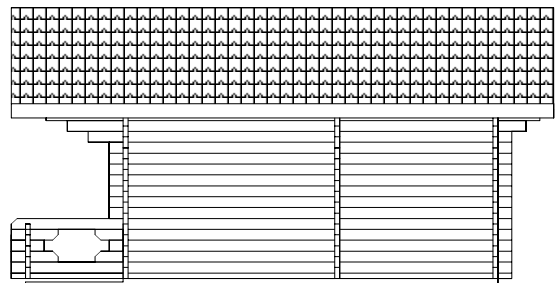

CHALETS DE FINLANDE

L'HABITAT EN BOIS MASSIF

Série GITE

« Un nouvel art de vivre »

Type GITE 3	
Surface habitable	29,10 m ²
Surface terrasse	8,20 m ²

vue avant

vue arrière

vue de gauche

vue de droite