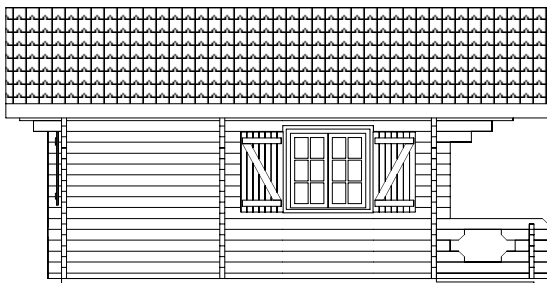

CHALETS DE FINLANDE

L'HABITAT EN BOIS MASSIF

Série GITE

« Un nouvel art de vivre »

Type GITE 3	
Surface habitable	29,10 m ²
Surface terrasse	8,20 m ²

vue avant

vue arrière

vue de gauche

vue de droite