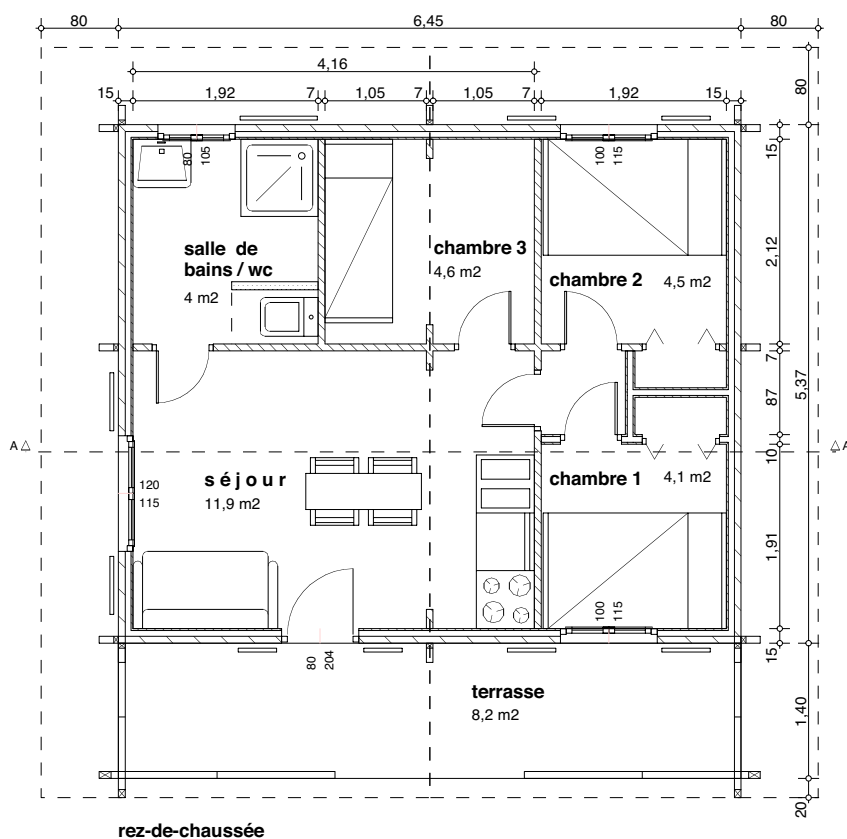

CHALETS DE FINLANDE

L'HABITAT EN BOIS MASSIF

Série GITE

« Un nouvel art de vivre »

Type GITE 3	
Surface habitable	29,10 m ²
Surface terrasse	8,20 m ²

vue avant

vue arrière

vue de gauche

vue de droite