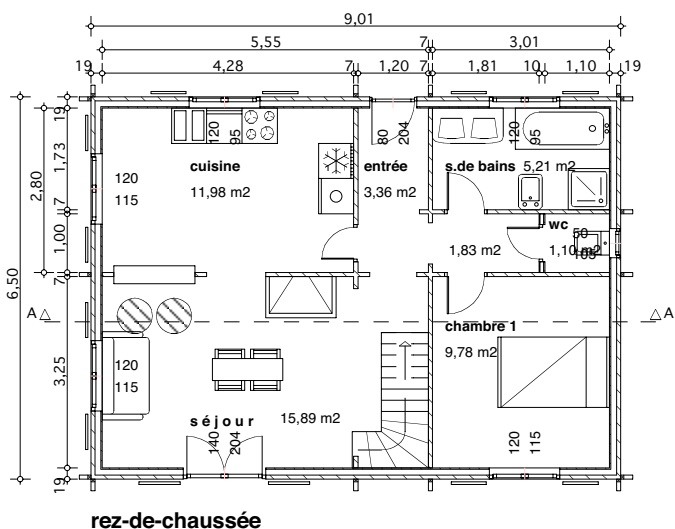

CHALETS DE FINLANDE

L'HABITAT EN BOIS MASSIF

Série PRESTIGE

« Un nouvel art de vivre »

Type ERABLE SURBAISSE sans garage	
Surface habitable	67,95 m ²
Surface utile	86,79 m ²

vue avant

vue arrière

vue de gauche

vue de droite