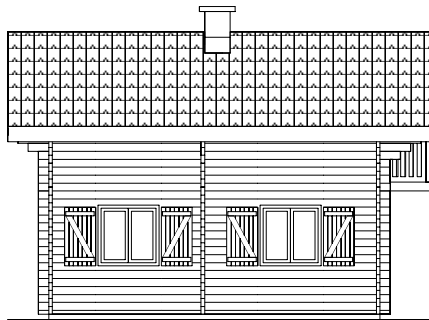

CHALETS DE FINLANDE

L'HABITAT EN BOIS MASSIF

Série PRESTIGE

« Un nouvel art de vivre »

Type ERABLE SURBAISSE sans garage	
Surface habitable	67,95 m ²
Surface utile	86,79 m ²

vue avant

vue arrière

vue de gauche

vue de droite