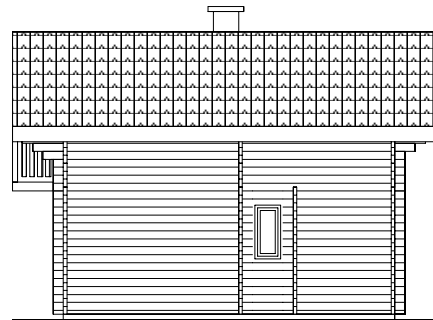

CHALETS DE FINLANDE

L'HABITAT EN BOIS MASSIF

Série PRESTIGE

« Un nouvel art de vivre »

Type ERABLE SURBAISSE sans garage	
Surface habitable	67,95 m ²
Surface utile	86,79 m ²

vue avant

vue arrière

vue de gauche

vue de droite