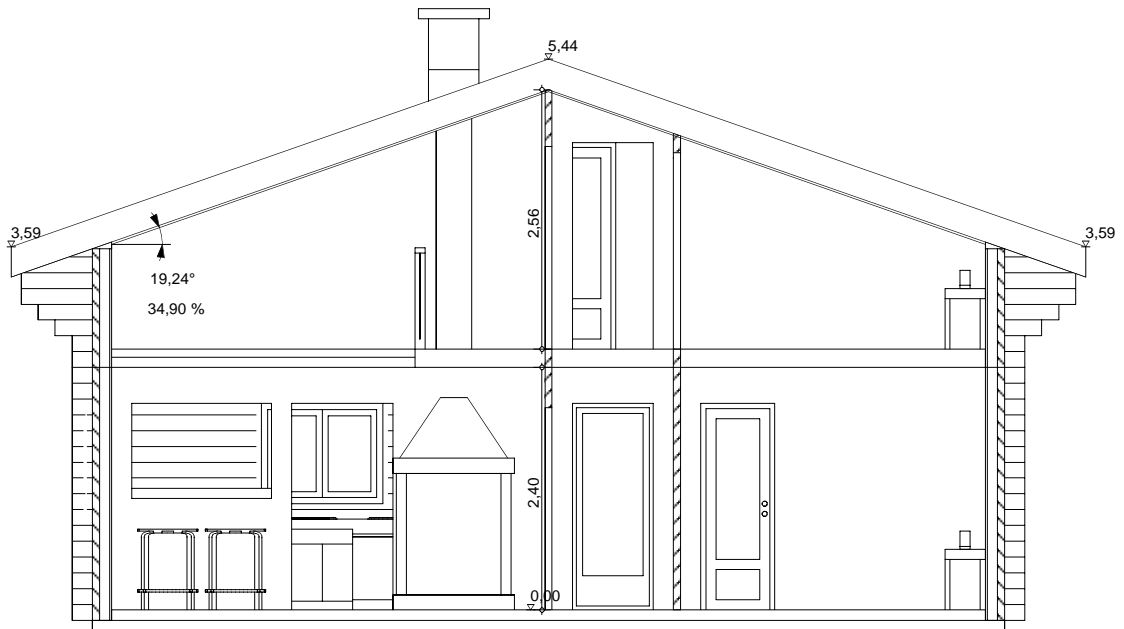

CHALETS DE FINLANDE

L'HABITAT EN BOIS MASSIF

Série PRESTIGE

« Un nouvel art de vivre »

Type ERABLE SURBAISSE sans garage	
Surface habitable	67,95 m ²
Surface utile	86,79 m ²

vue avant

vue arrière

vue de gauche

vue de droite