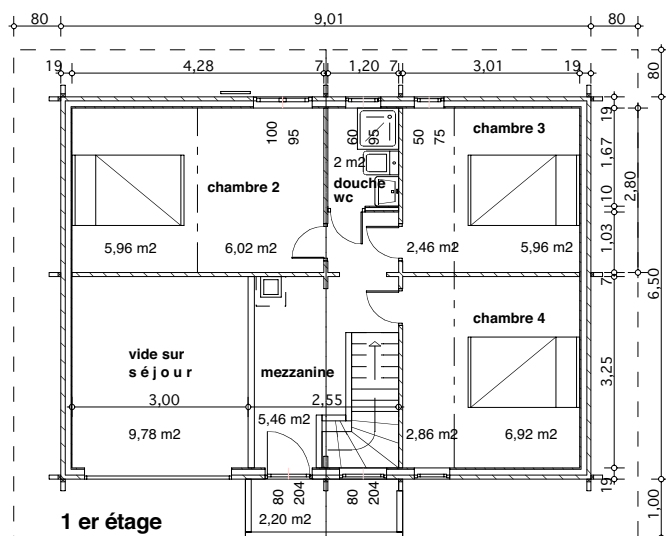

CHALETS DE FINLANDE

L'HABITAT EN BOIS MASSIF

Série PRESTIGE

« Un nouvel art de vivre »

Type ERABLE SURBAISSE sans garage	
Surface habitable	67,95 m ²
Surface utile	86,79 m ²

vue avant

vue arrière

vue de gauche

vue de droite