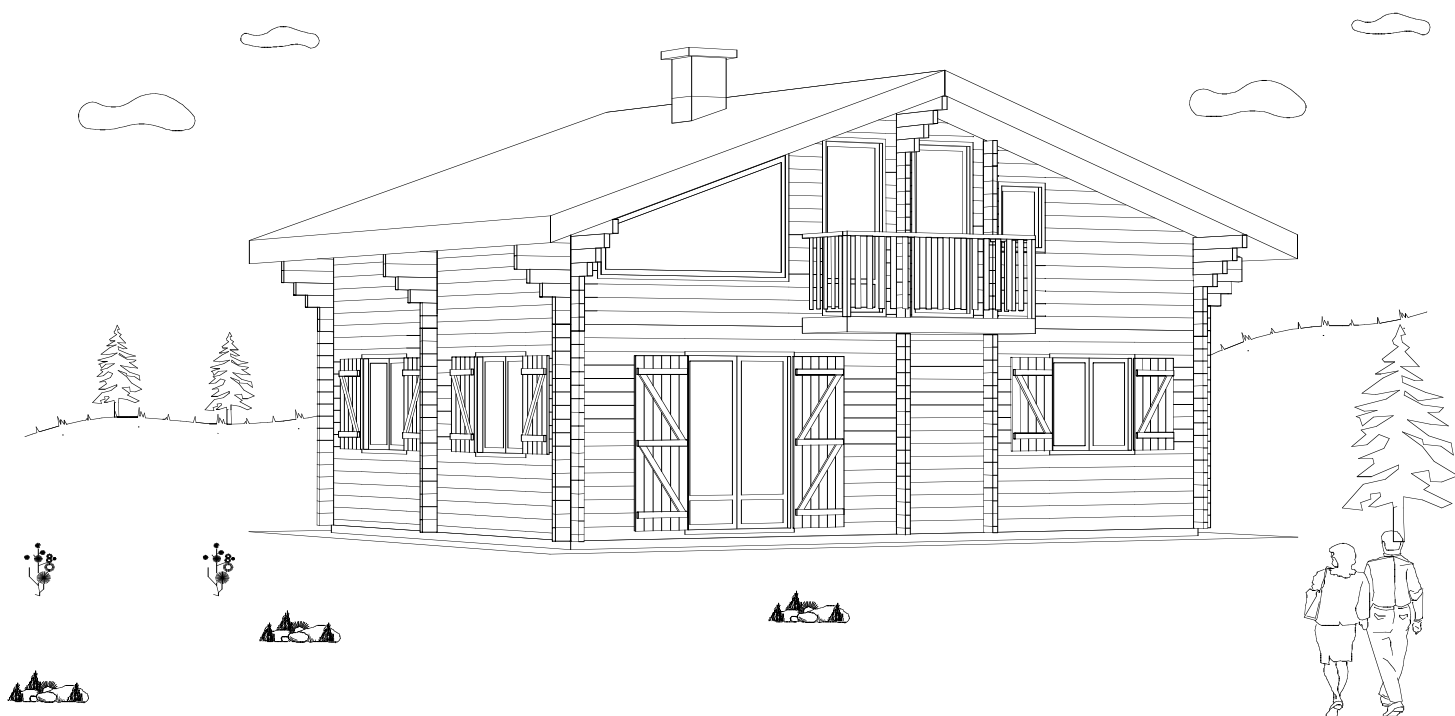

CHALETS DE FINLANDE

L'HABITAT EN BOIS MASSIF

Série PRESTIGE

« Un nouvel art de vivre »

Type ERABLE SURBAISSE sans garage	
Surface habitable	67,95 m ²
Surface utile	86,79 m ²

vue avant

vue arrière

vue de gauche

vue de droite