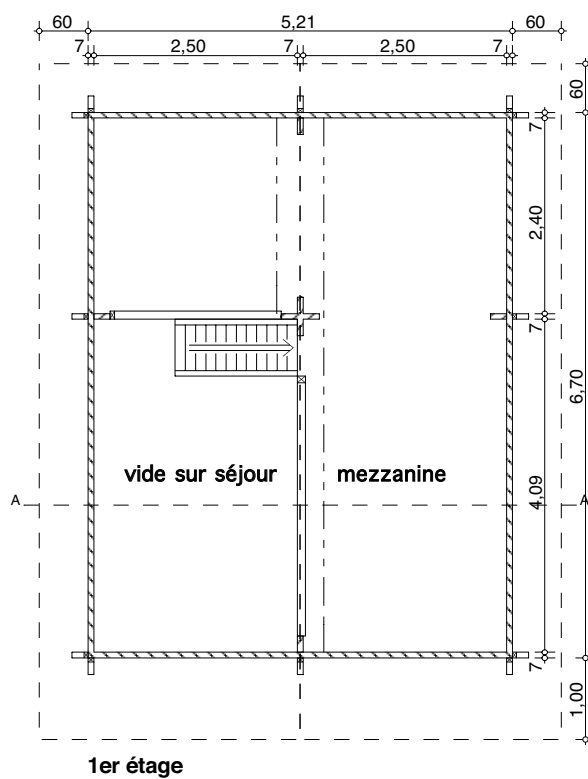

### Série GITE

Type GITE 1B - 1m40	
Surface habitable	32,30 m <sup>2</sup>
Surface utile	54,87 m <sup>2</sup>

rez-de-chaussée

1er étage

vue avant

vue arrière

vue de gauche

vue de droite