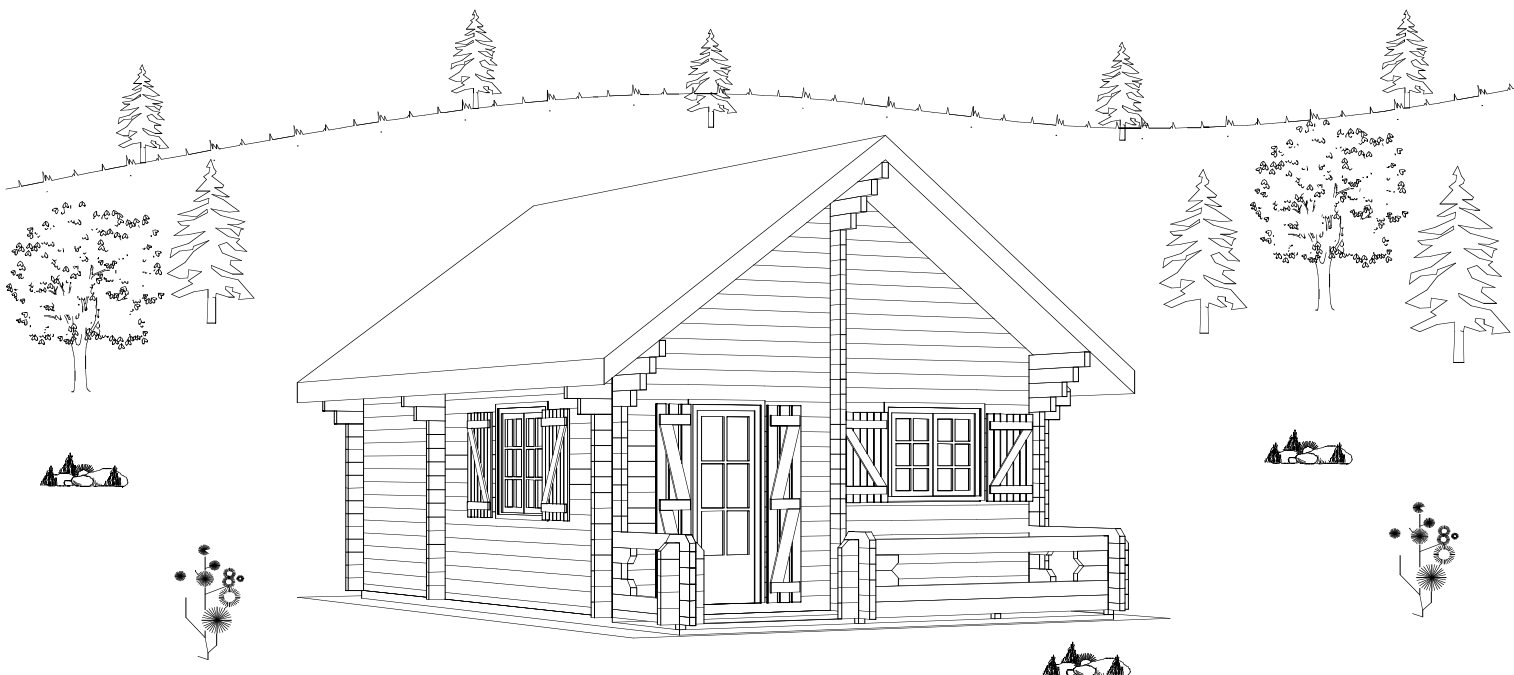

# CHALETS DE FINLANDE

## L'HABITAT EN BOIS MASSIF

« Un nouvel art de vivre »

### Série GITE

Type GITE 1B - 1m40	
Surface habitable	32,30 m <sup>2</sup>
Surface utile	54,87 m <sup>2</sup>

rez-de-chaussée

1er étage

vue avant

vue arrière

vue de gauche

vue de droite