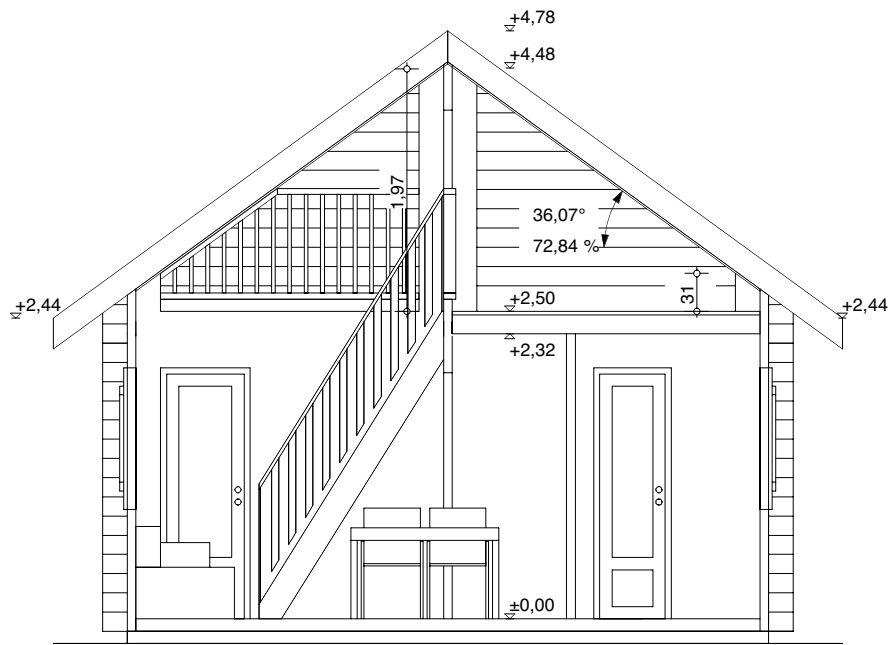

### Série GITE

Type GITE 1B - 1m40	
Surface habitable	32,30 m <sup>2</sup>
Surface utile	54,87 m <sup>2</sup>

rez-de-chaussée

1er étage

vue avant

vue arrière

vue de gauche

vue de droite