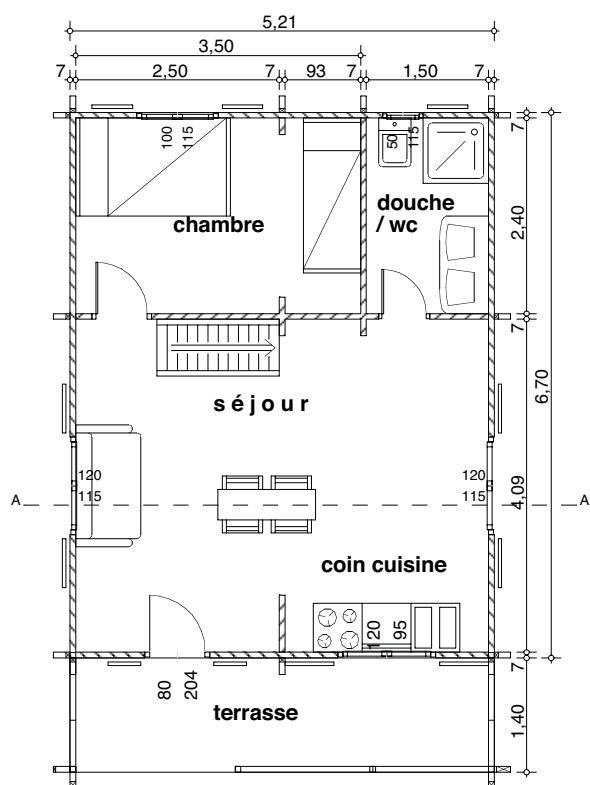

### Série GITE

Type GITE 1B - 1m40	
Surface habitable	32,30 m <sup>2</sup>
Surface utile	54,87 m <sup>2</sup>

rez-de-chaussée

1er étage

vue avant

vue arrière

vue de gauche

vue de droite