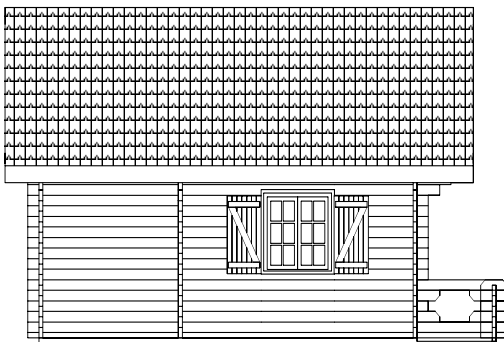

### Série GITE

Type GITE 1B - 1m40	
Surface habitable	32,30 m <sup>2</sup>
Surface utile	54,87 m <sup>2</sup>

rez-de-chaussée

1er étage

vue avant

vue arrière

vue de gauche

vue de droite