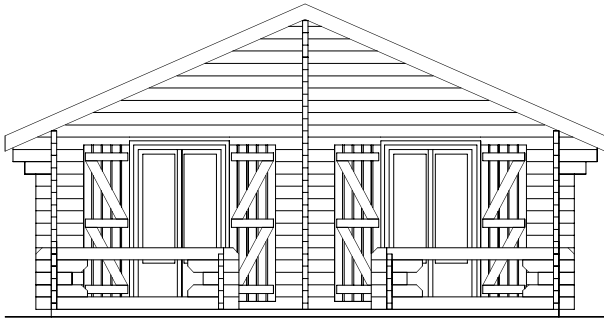

CHALETS DE FINLANDE

L'HABITAT EN BOIS MASSIF

Série GIE

« Un nouvel art de vivre »

Type VACANCES	
Surface habitable	12,50 m ² + 2
Terrasse	12,50 m ²

vue avant

vue arrière

vue de gauche

vue de droite