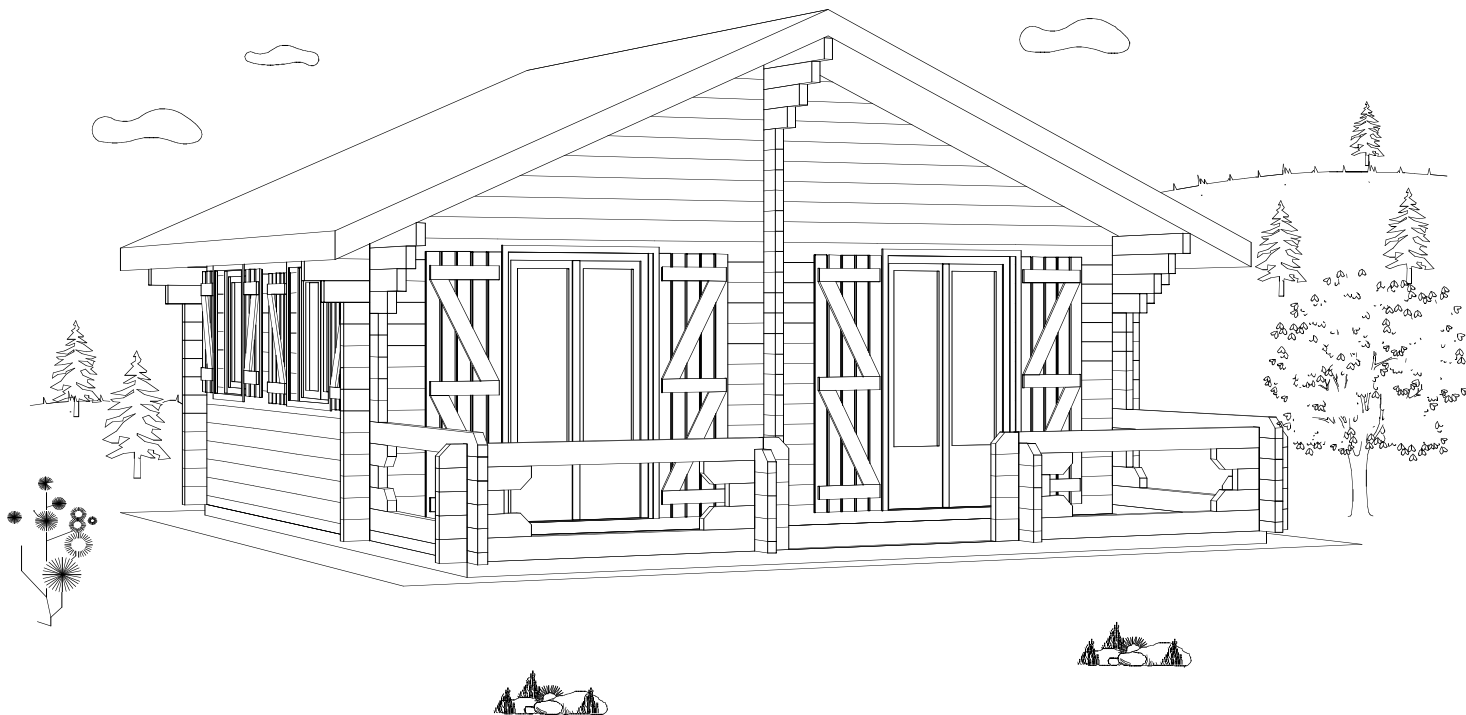

CHALETS DE FINLANDE

L'HABITAT EN BOIS MASSIF

Série GIE

« Un nouvel art de vivre »

Type VACANCES	
Surface habitable	12,50 m ² + 2
Terrasse	12,50 m ²

vue avant

vue arrière

vue de gauche

vue de droite