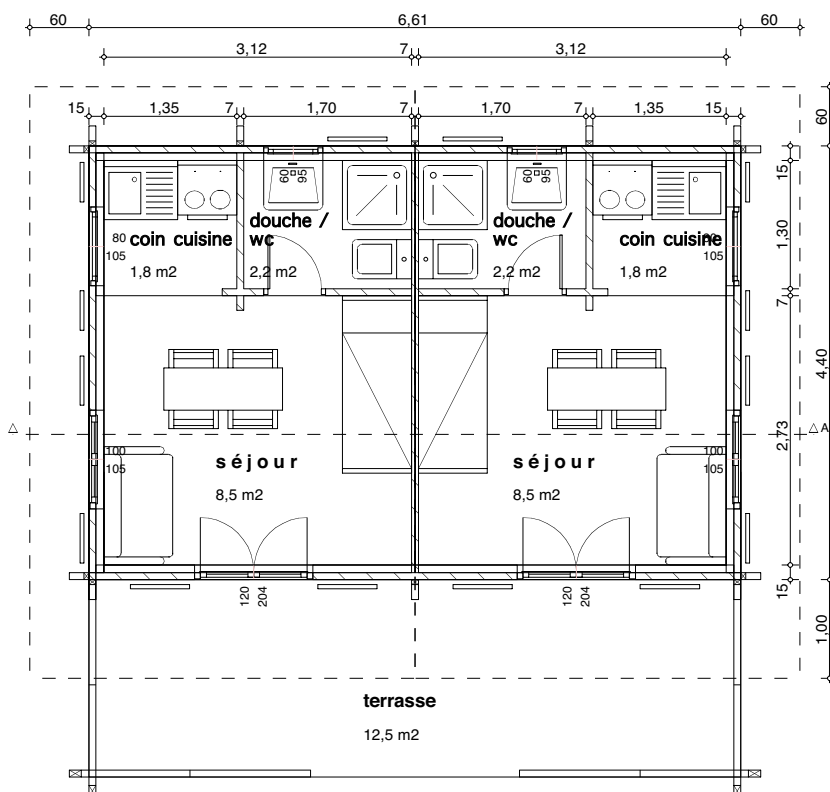

CHALETS DE FINLANDE

L'HABITAT EN BOIS MASSIF

Série GIE

« Un nouvel art de vivre »

Type VACANCES	
Surface habitable	12,50 m ² + 2
Terrasse	12,50 m ²

vue avant

vue arrière

vue de gauche

vue de droite