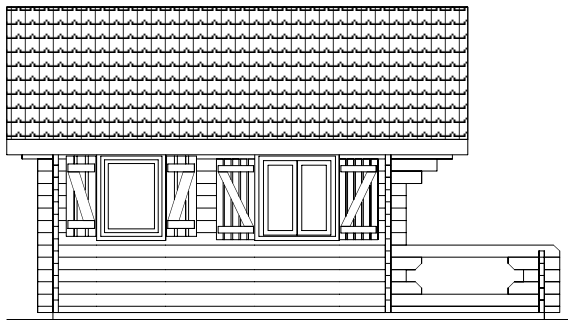

CHALETS DE FINLANDE

L'HABITAT EN BOIS MASSIF

Série GIE

« Un nouvel art de vivre »

Type VACANCES	
Surface habitable	12,50 m ² + 2
Terrasse	12,50 m ²

vue avant

vue arrière

vue de gauche

vue de droite