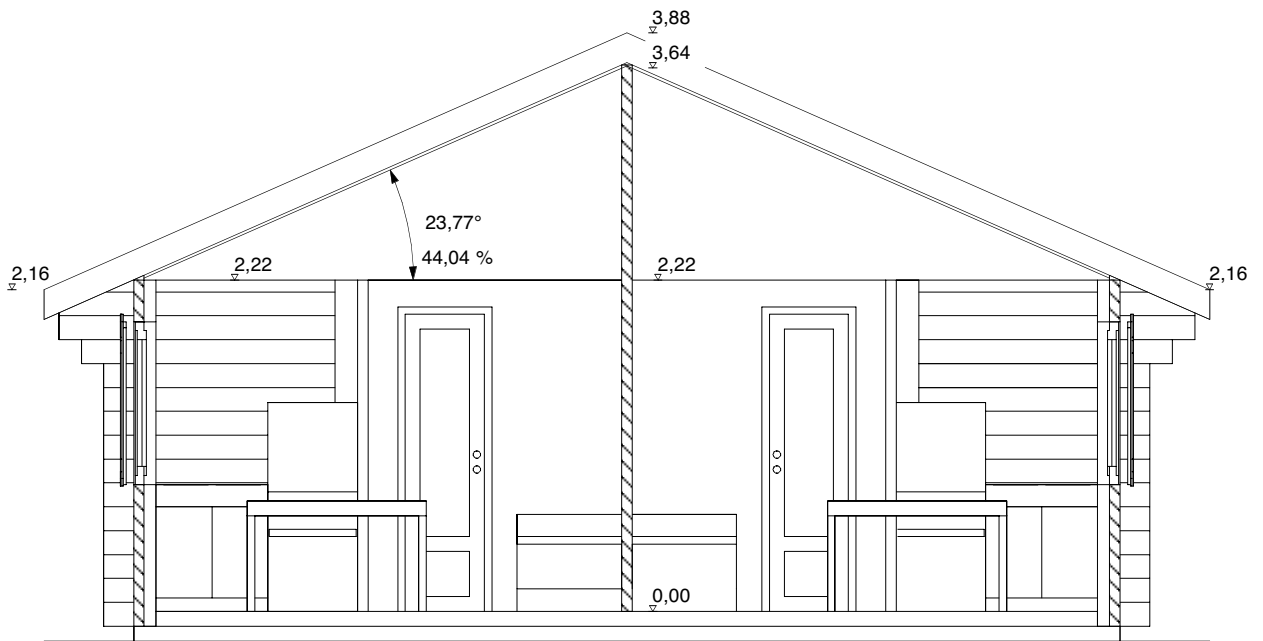

CHALETS DE FINLANDE

L'HABITAT EN BOIS MASSIF

Série GIE

« Un nouvel art de vivre »

Type VACANCES	
Surface habitable	12,50 m ² + 2
Terrasse	12,50 m ²

vue avant

vue arrière

vue de gauche

vue de droite