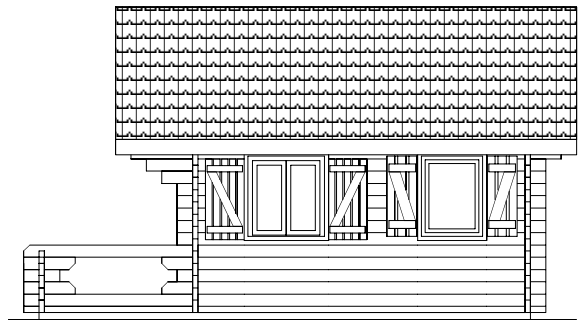

CHALETS DE FINLANDE

L'HABITAT EN BOIS MASSIF

Série GIE

« Un nouvel art de vivre »

Type VACANCES	
Surface habitable	12,50 m ² + 2
Terrasse	12,50 m ²

vue avant

vue arrière

vue de gauche

vue de droite