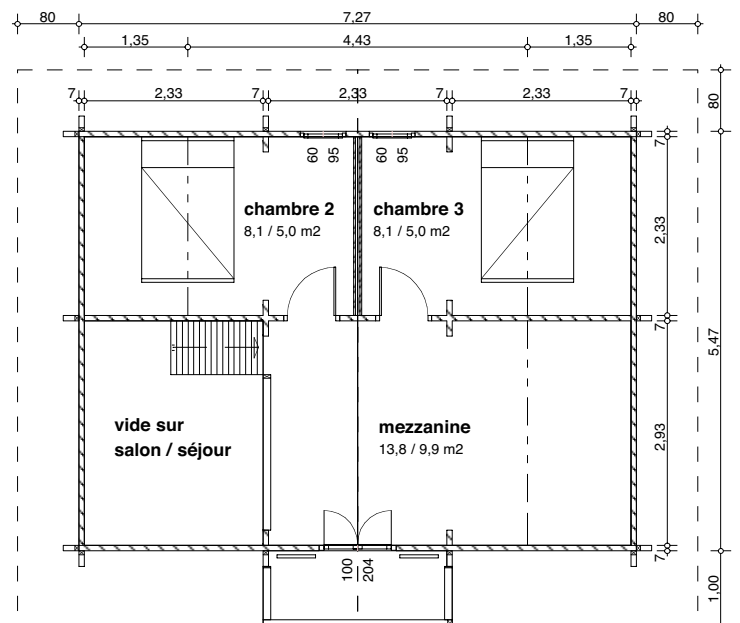

CHALETS DE FINLANDE

L'HABITAT EN BOIS MASSIF

Série **PRESTIGE**

« Un nouvel art de vivre »

Type AULNE A	
Surface habitable	51,70 m ²
Surface utile	67,00 m ²

vue avant

vue arrière

vue de gauche

vue de droite