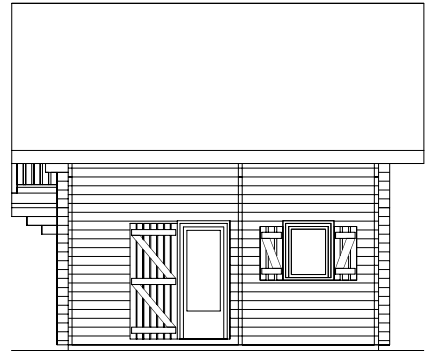

CHALETS DE FINLANDE

L'HABITAT EN BOIS MASSIF

Série **PRESTIGE**

« Un nouvel art de vivre »

Type AULNE A	
Surface habitable	51,70 m ²
Surface utile	67,00 m ²

vue avant

vue arrière

vue de gauche

vue de droite