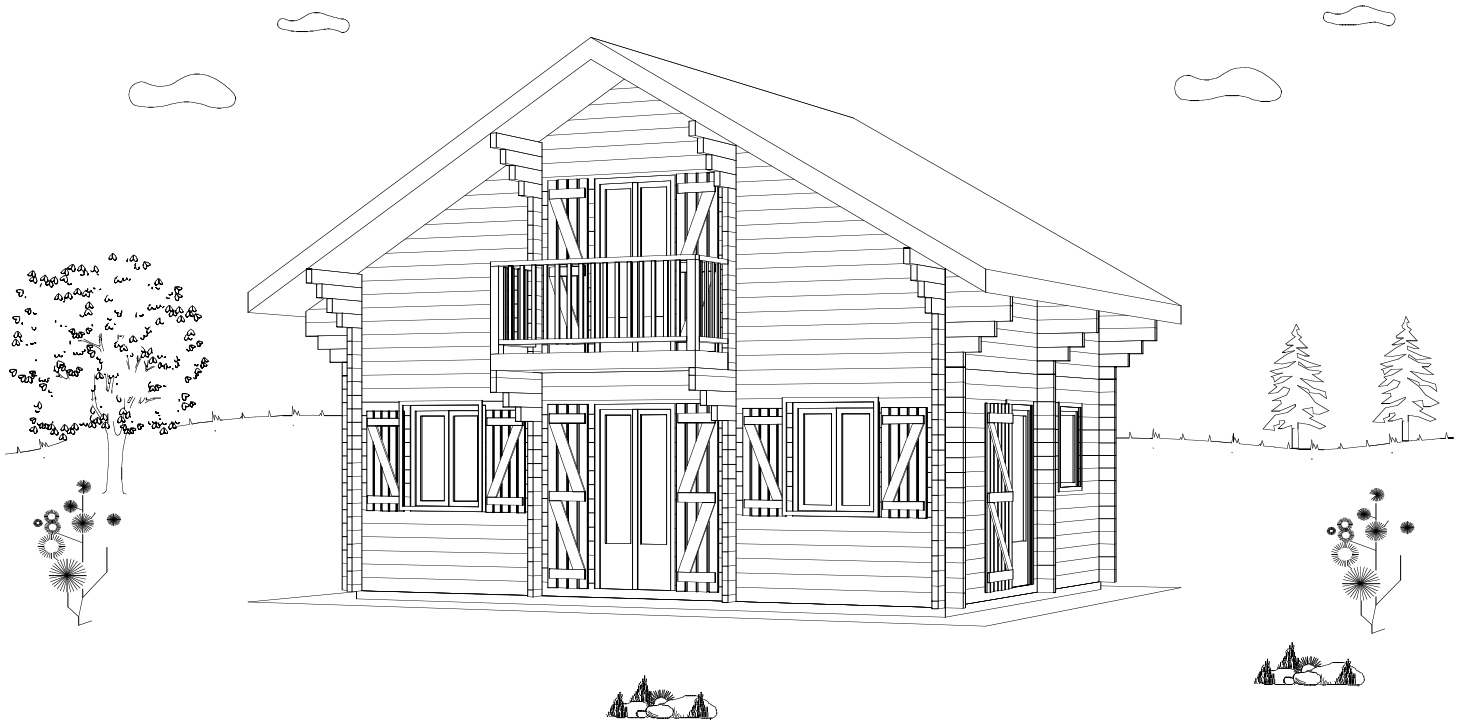

CHALETS DE FINLANDE

L'HABITAT EN BOIS MASSIF

Série **PRESTIGE**

« Un nouvel art de vivre »

Type AULNE A	
Surface habitable	51,70 m ²
Surface utile	67,00 m ²

vue avant

vue arrière

vue de gauche

vue de droite