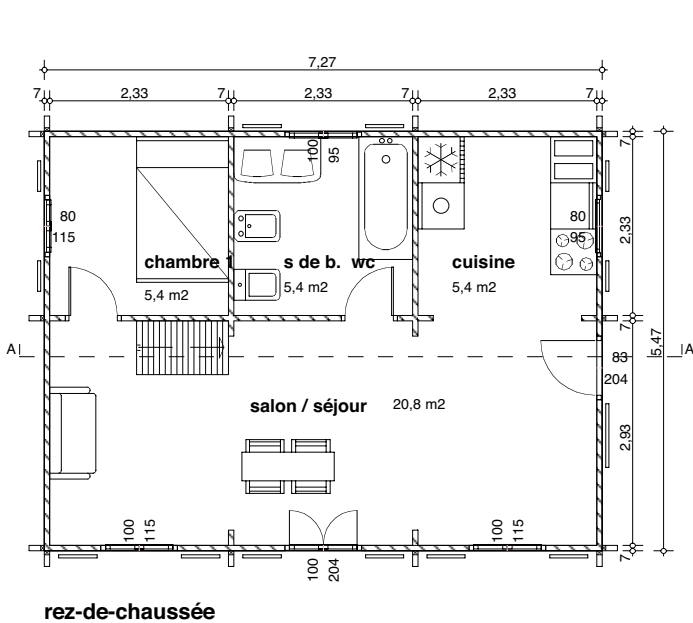

CHALETS DE FINLANDE

L'HABITAT EN BOIS MASSIF

Série **PRESTIGE**

« Un nouvel art de vivre »

Type AULNE A	
Surface habitable	51,70 m ²
Surface utile	67,00 m ²

vue avant

vue arrière

vue de gauche

vue de droite