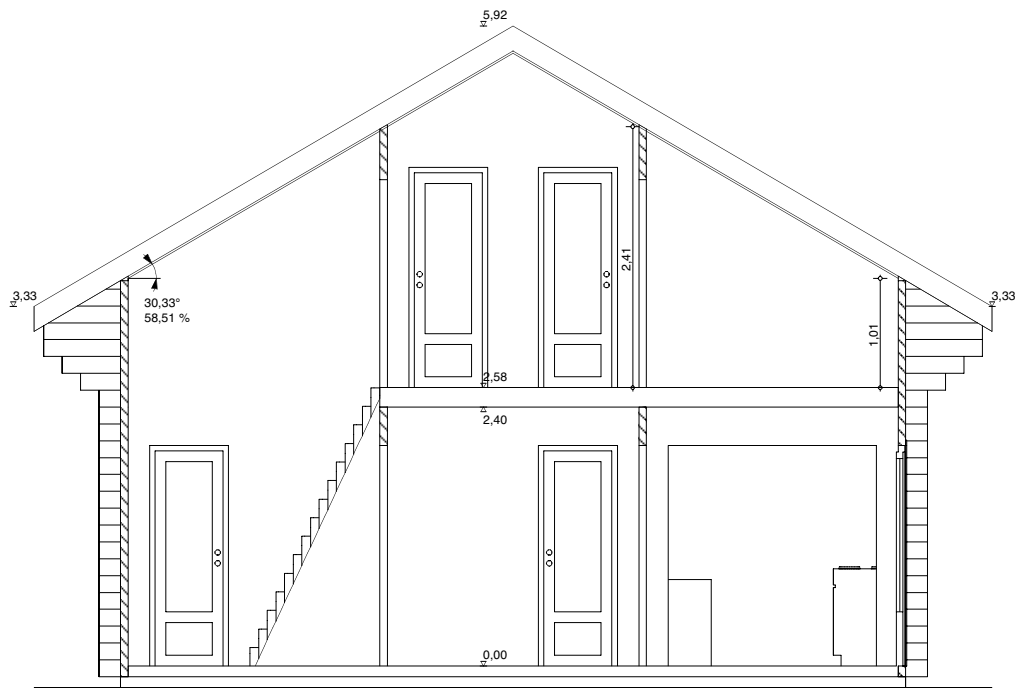

CHALETS DE FINLANDE

L'HABITAT EN BOIS MASSIF

Série **PRESTIGE**

« Un nouvel art de vivre »

Type AULNE A	
Surface habitable	51,70 m ²
Surface utile	67,00 m ²

vue avant

vue arrière

vue de gauche

vue de droite