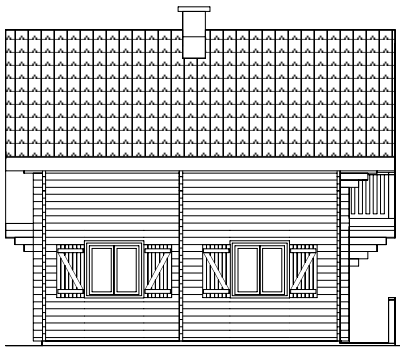

CHALETS DE FINLANDE

L'HABITAT EN BOIS MASSIF

Série PRESTIGE

« Un nouvel art de vivre »

Type ERABLE MODERNE	
Surface habitable	79,00 m ²
Surface utile	83,10 m ²

vue avant

vue arrière

vue de gauche
E-mail : PATRICK.ANDREOLI@wanadoo.fr

vue de droite