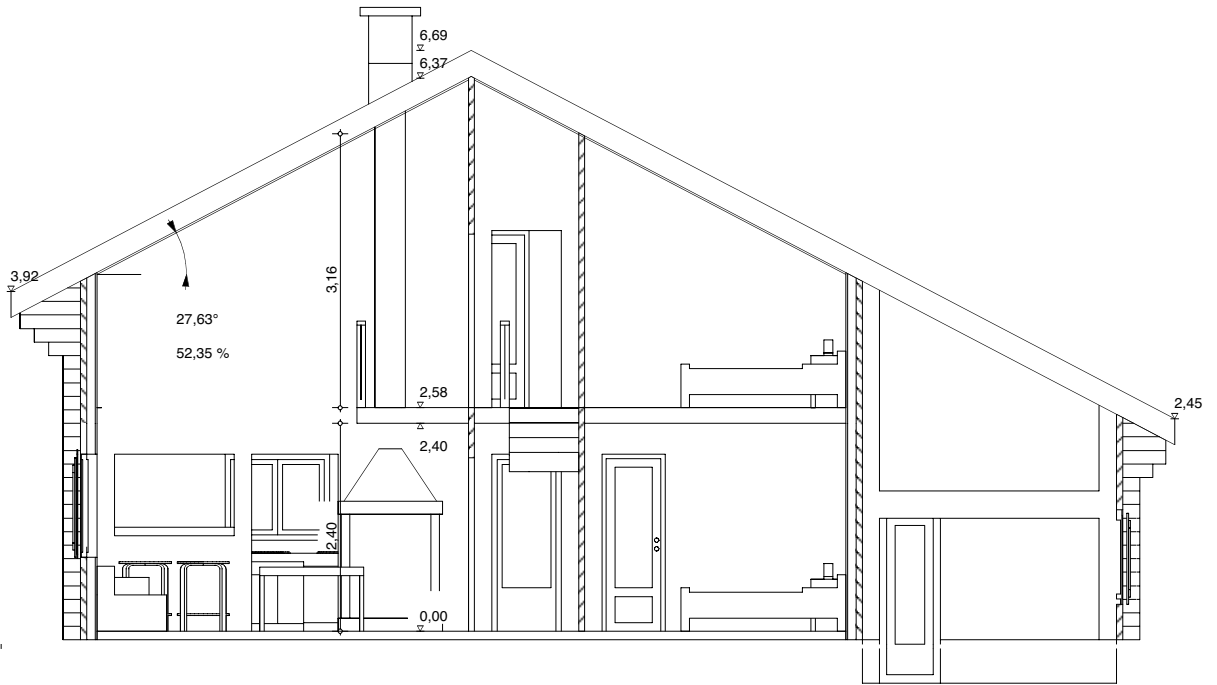

CHALETS DE FINLANDE

L'HABITAT EN BOIS MASSIF

Série PRESTIGE

« Un nouvel art de vivre »

Type ERABLE MODERNE	
Surface habitable	79,00 m ²
Surface utile	83,10 m ²

vue avant

vue arrière

vue de gauche
E-mail : PATRICK.ANDREOLI@wanadoo.fr

vue de droite