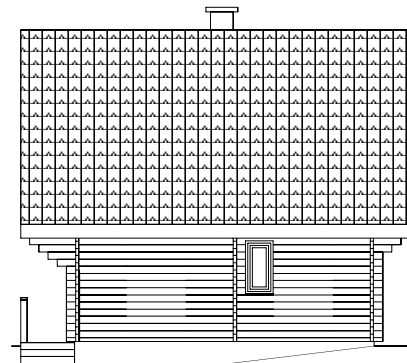

CHALETS DE FINLANDE

L'HABITAT EN BOIS MASSIF

Série PRESTIGE

« Un nouvel art de vivre »

Type ERABLE MODERNE	
Surface habitable	79,00 m ²
Surface utile	83,10 m ²

vue avant

vue arrière

vue de gauche
E-mail : PATRICK.ANDREOLI@wanadoo.fr

vue de droite