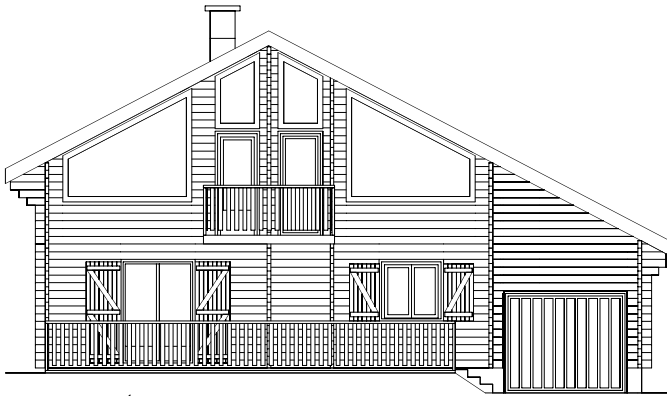

CHALETS DE FINLANDE

L'HABITAT EN BOIS MASSIF

Série PRESTIGE

« Un nouvel art de vivre »

Type ERABLE MODERNE	
Surface habitable	79,00 m ²
Surface utile	83,10 m ²

vue avant

vue arrière

vue de gauche
E-mail : PATRICK.ANDREOLI@wanadoo.fr

vue de droite