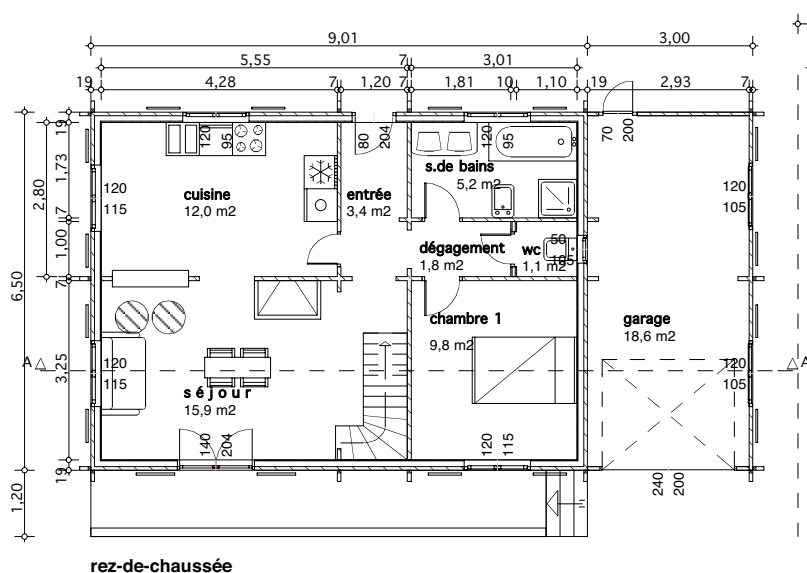

CHALETS DE FINLANDE

L'HABITAT EN BOIS MASSIF

Série PRESTIGE

« Un nouvel art de vivre »

Type ERABLE MODERNE	
Surface habitable	79,00 m ²
Surface utile	83,10 m ²

vue avant

vue arrière

vue de gauche
E-mail : PATRICK.ANDREOLI@wanadoo.fr

vue de droite