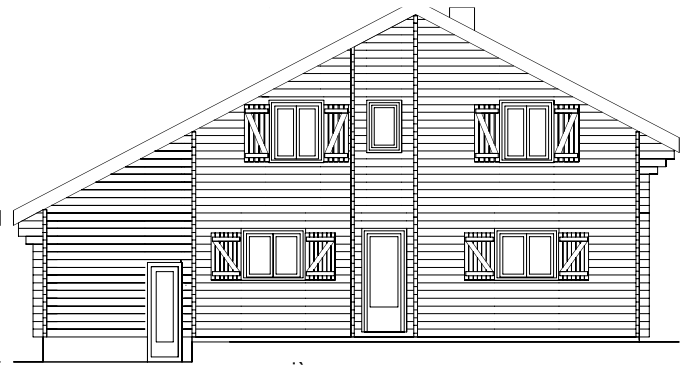

CHALETS DE FINLANDE

L'HABITAT EN BOIS MASSIF

Série PRESTIGE

« Un nouvel art de vivre »

Type ERABLE MODERNE	
Surface habitable	79,00 m ²
Surface utile	83,10 m ²

vue avant

vue arrière

vue de gauche
E-mail : PATRICK.ANDREOLI@wanadoo.fr

vue de droite