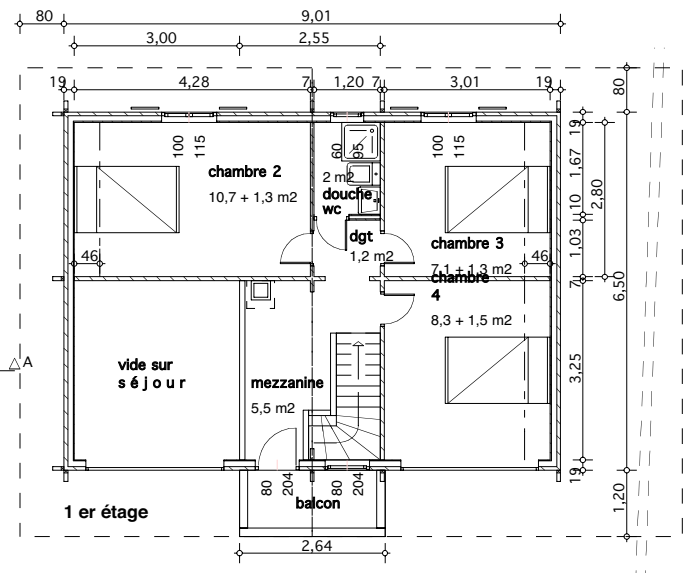

CHALETS DE FINLANDE

L'HABITAT EN BOIS MASSIF

Série PRESTIGE

« Un nouvel art de vivre »

Type ERABLE MODERNE	
Surface habitable	79,00 m ²
Surface utile	83,10 m ²

vue avant

vue arrière

vue de gauche
E-mail : PATRICK.ANDREOLI@wanadoo.fr

vue de droite