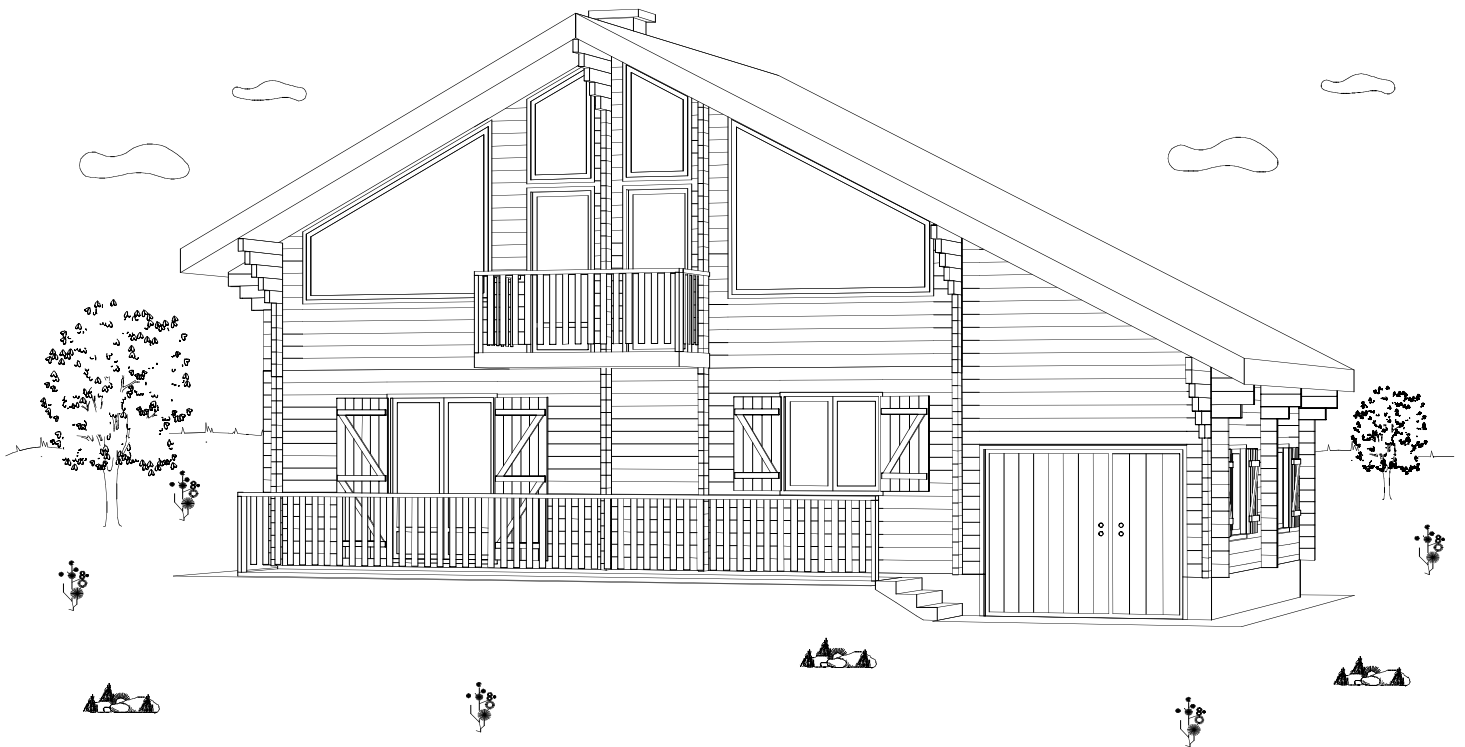

CHALETS DE FINLANDE

L'HABITAT EN BOIS MASSIF

Série PRESTIGE

« Un nouvel art de vivre »

Type ERABLE MODERNE	
Surface habitable	79,00 m ²
Surface utile	83,10 m ²

vue avant

vue arrière

vue de gauche
E-mail : PATRICK.ANDREOLI@wanadoo.fr

vue de droite