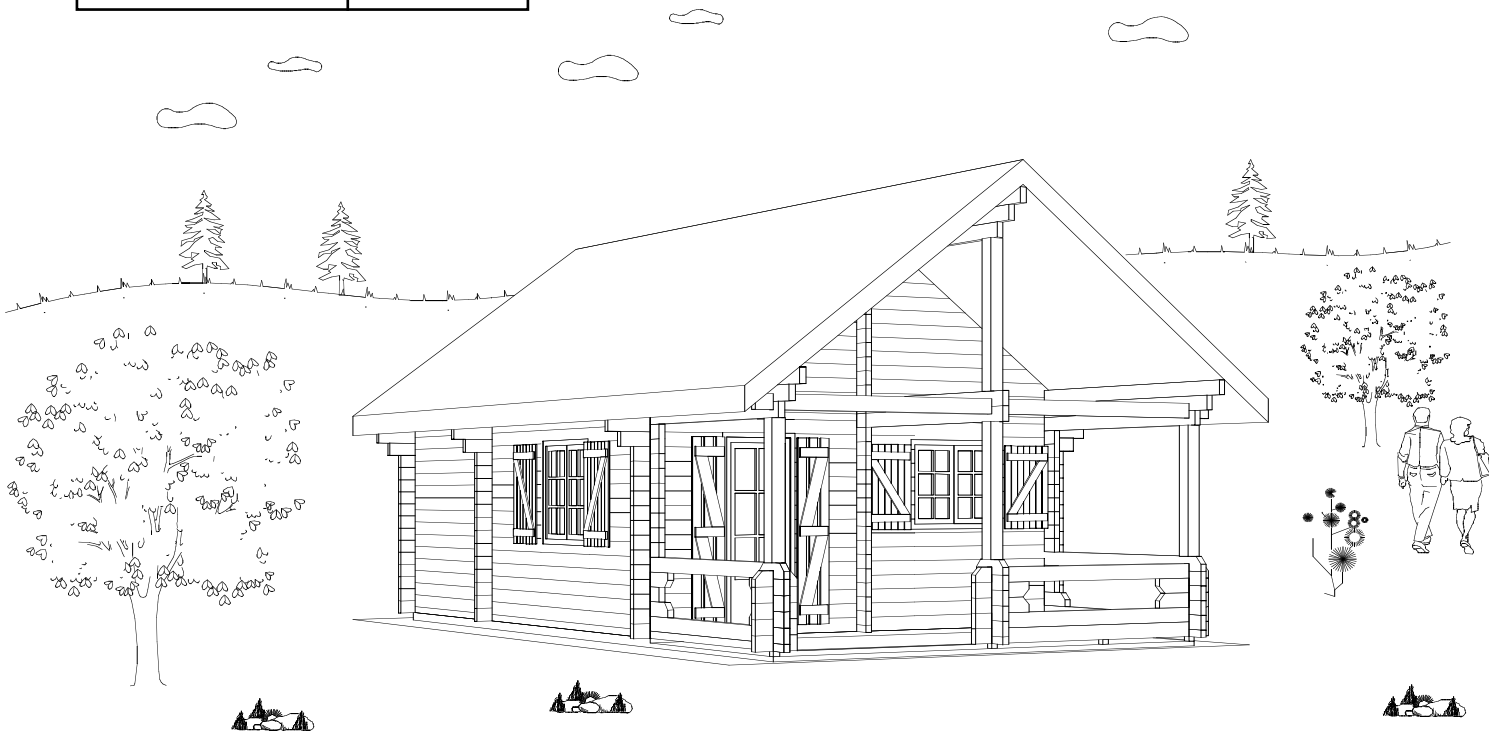

CHALETS DE FINLANDE

L'HABITAT EN BOIS MASSIF

« Un nouvel art de vivre »

Série GITE

Type GITE 1B - 2m40	
Surface habitable	32,30 m ²
Surface utile	54,87 m ²

rez-de-chaussée

1er étage

vue avant

vue de gauche

vue arrière

vue de droite