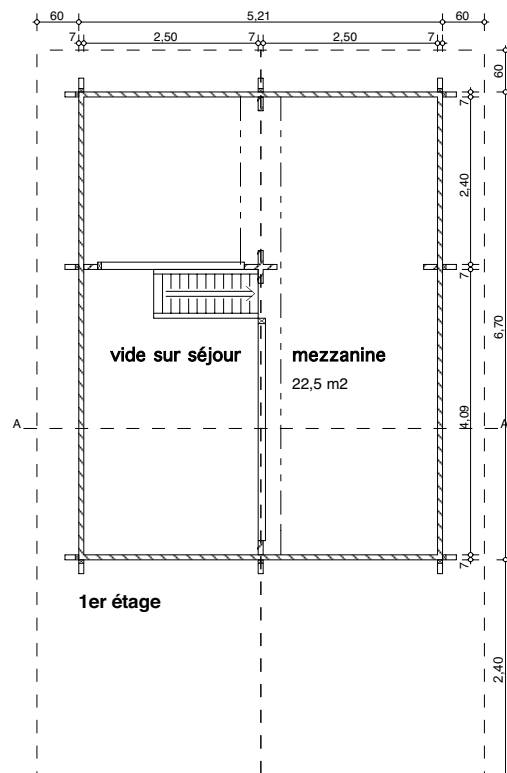

CHALETS DE FINLANDE

L'HABITAT EN BOIS MASSIF

« Un nouvel art de vivre »

Série GITE

Type GITE 1B - 2m40	
Surface habitable	32,30 m ²
Surface utile	54,87 m ²

rez-de-chaussée

1er étage

vue avant

vue de gauche

vue arrière

vue de droite