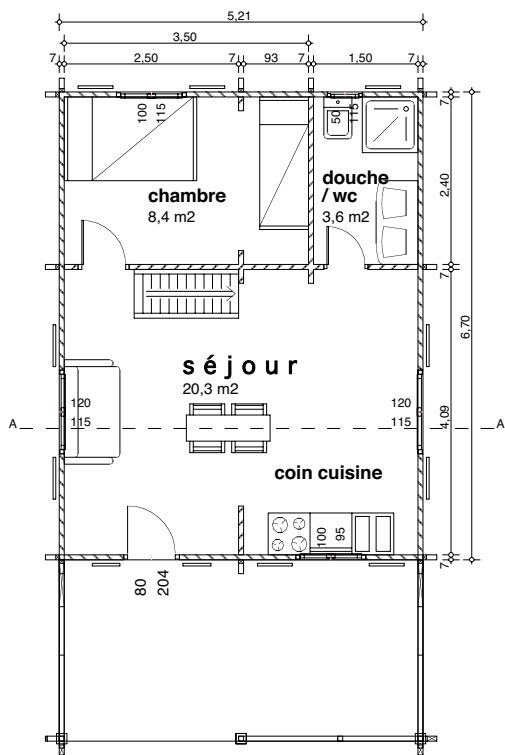

CHALETS DE FINLANDE

L'HABITAT EN BOIS MASSIF

« Un nouvel art de vivre »

Série GITE

Type GITE 1B - 2m40	
Surface habitable	32,30 m ²
Surface utile	54,87 m ²

rez-de-chaussée

1er étage

vue avant

vue de gauche

vue arrière

vue de droite