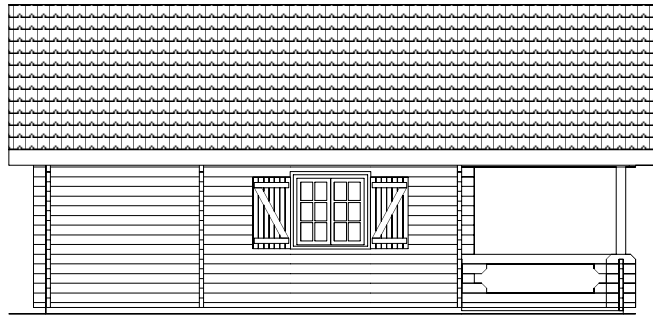

CHALETS DE FINLANDE

L'HABITAT EN BOIS MASSIF

« Un nouvel art de vivre »

Série GITE

Type GITE 1B - 2m40	
Surface habitable	32,30 m ²
Surface utile	54,87 m ²

rez-de-chaussée

1er étage

vue avant

vue de gauche

vue arrière

vue de droite