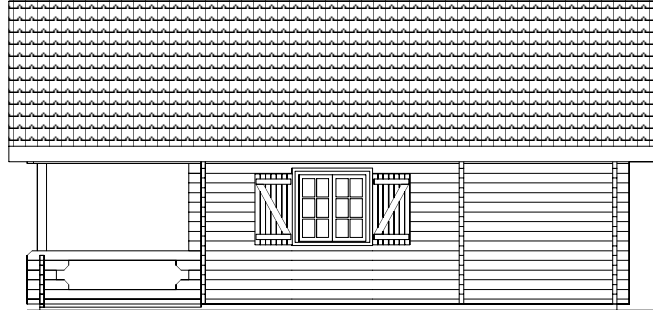

CHALETS DE FINLANDE

L'HABITAT EN BOIS MASSIF

« Un nouvel art de vivre »

Série GITE

Type GITE 1B - 2m40	
Surface habitable	32,30 m ²
Surface utile	54,87 m ²

rez-de-chaussée

1er étage

vue avant

vue de gauche

vue arrière

vue de droite