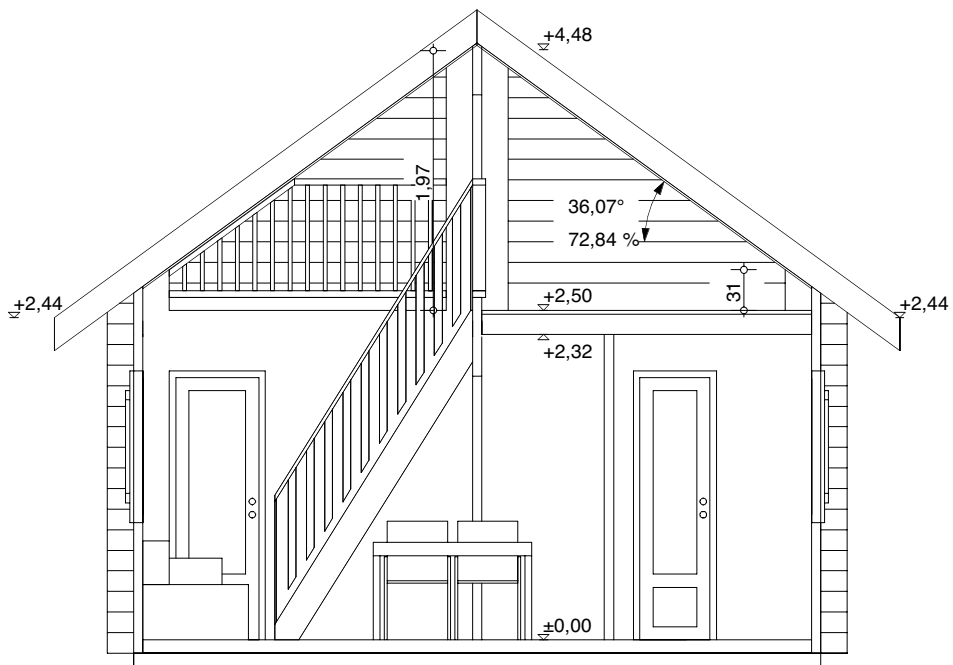

CHALETS DE FINLANDE

L'HABITAT EN BOIS MASSIF

« Un nouvel art de vivre »

Série GITE

Type GITE 1B - 2m40	
Surface habitable	32,30 m ²
Surface utile	54,87 m ²

rez-de-chaussée

1er étage

vue avant

vue de gauche

vue arrière

vue de droite