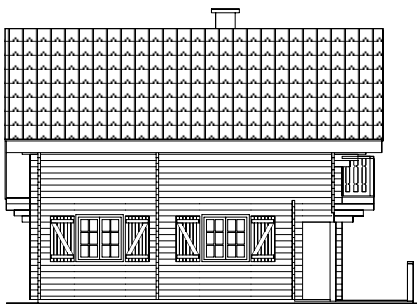

### Série PRESTIGE

« Un nouvel art de vivre »

|   |                       |
|---|-----------------------|
| Type ERABLE CLASSIQUE<br>avec balcon et avec ou sans<br>loggia en rez-de-chaussée |                       |
| Surface habitable   | 95,40 m <sup>2</sup>  |
| Surface utile   | 100,20 m <sup>2</sup> |
| Annexe garage   |                       |

rez-de-chaussée

1er étage

vue avant

vue arrière

vue de gauche

vue de droite