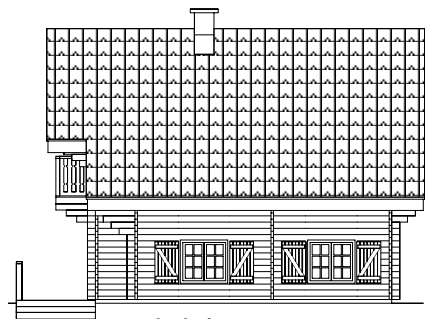

### Série PRESTIGE

« Un nouvel art de vivre »

|   |                       |
|---|-----------------------|
| Type ERABLE CLASSIQUE<br>avec balcon et avec ou sans<br>loggia en rez-de-chaussée |                       |
| Surface habitable   | 95,40 m <sup>2</sup>  |
| Surface utile   | 100,20 m <sup>2</sup> |
| Annexe garage   |                       |

rez-de-chaussée

1er étage

vue avant

vue arrière

vue de gauche

vue de droite