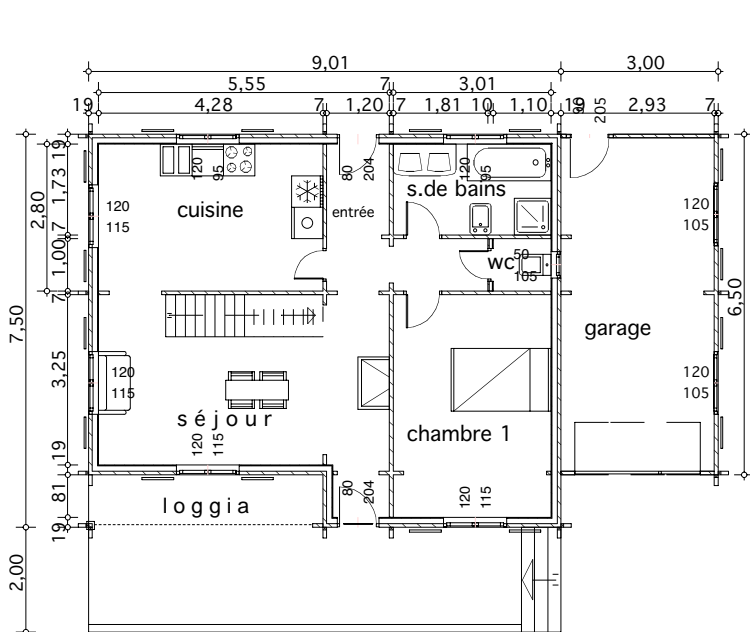

### Série PRESTIGE

« Un nouvel art de vivre »

|   |                       |
|---|-----------------------|
| Type ERABLE CLASSIQUE<br>avec balcon et avec ou sans<br>loggia en rez-de-chaussée |                       |
| Surface habitable   | 95,40 m <sup>2</sup>  |
| Surface utile   | 100,20 m <sup>2</sup> |
| Annexe garage   |                       |

rez-de-chaussée

1er étage

vue avant

vue arrière

vue de gauche

vue de droite