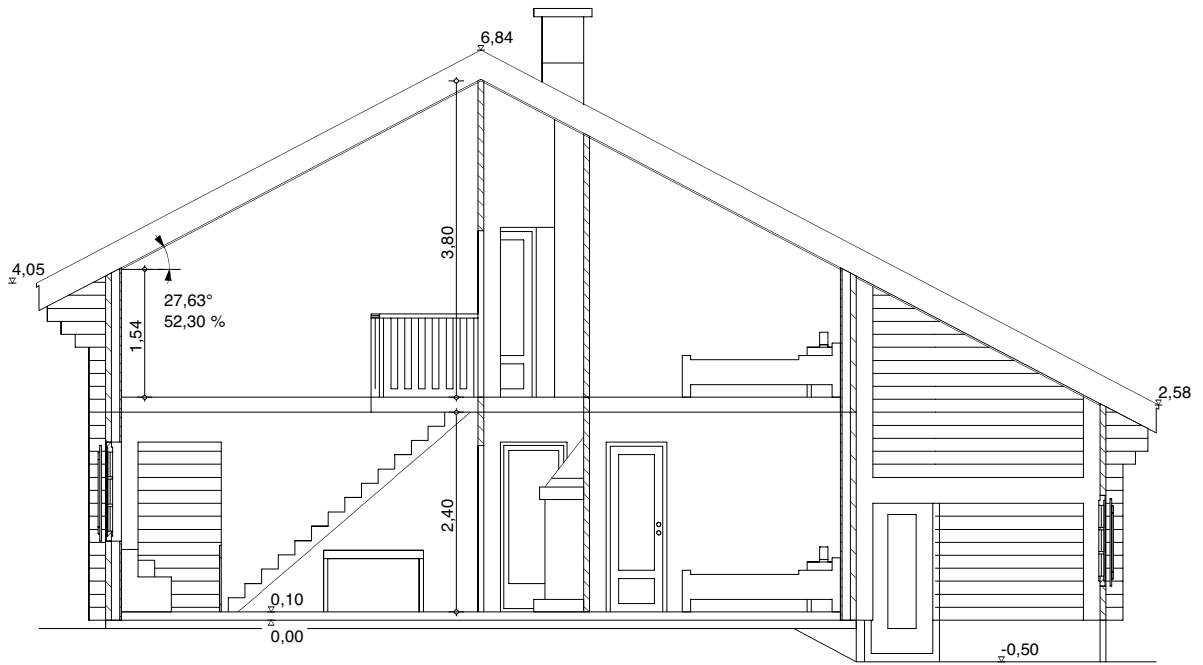

### Série PRESTIGE

« Un nouvel art de vivre »

|   |                       |
|---|-----------------------|
| Type ERABLE CLASSIQUE<br>avec balcon et avec ou sans<br>loggia en rez-de-chaussée |                       |
| Surface habitable   | 95,40 m <sup>2</sup>  |
| Surface utile   | 100,20 m <sup>2</sup> |
| Annexe garage   |                       |

rez-de-chaussée

1er étage

vue avant

vue arrière

vue de gauche

vue de droite