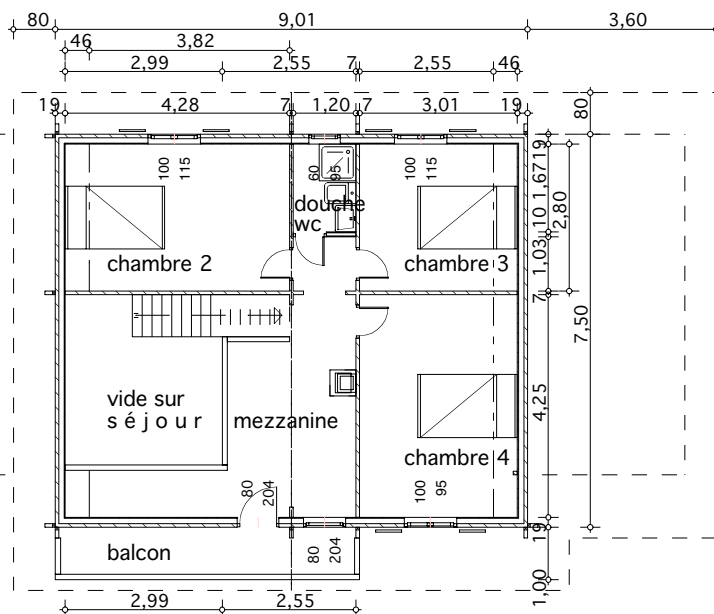

### Série PRESTIGE

« Un nouvel art de vivre »

|   |                       |
|---|-----------------------|
| Type ERABLE CLASSIQUE<br>avec balcon et avec ou sans<br>loggia en rez-de-chaussée |                       |
| Surface habitable   | 95,40 m <sup>2</sup>  |
| Surface utile   | 100,20 m <sup>2</sup> |
| Annexe garage   |                       |

rez-de-chaussée

1er étage

vue avant

vue arrière

vue de gauche

vue de droite